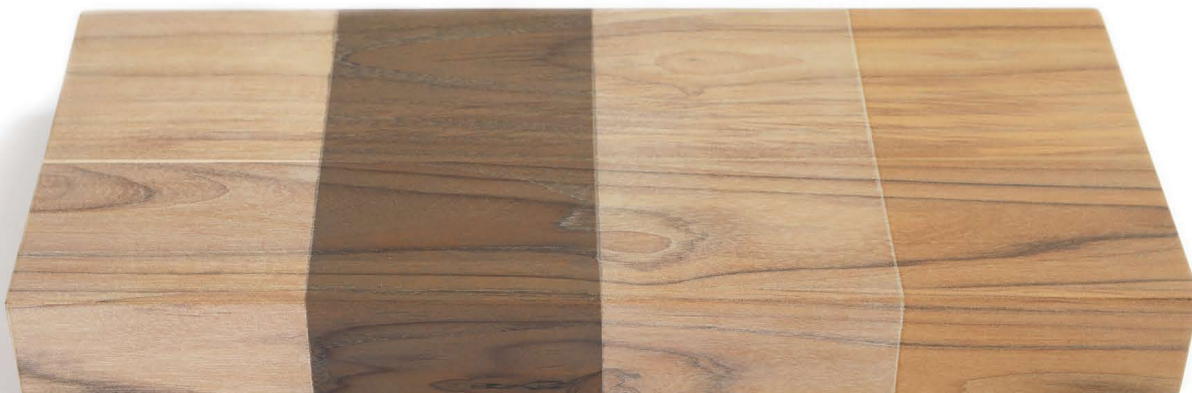

Maatwerk mogelijk

Plantage teak, verantwoord hout. Met een meerprijs van 20% t.o.v. eiken is alles mogelijk in Teak.

Teak white
Nr. 20

Teak havanna
Nr. 21

Teak smoke
Nr. 22

Teak natural
Nr. 23