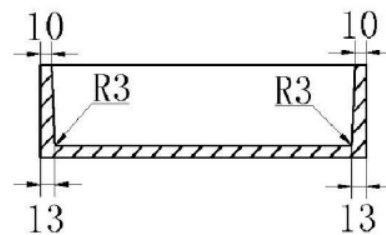

LUVA1401

PRODUCTKENMERKEN

Nis in of opbouw 29,5x29,5x8cm solid surface

Artikelnummer	Kleur	Materiaal
LUVA1401	Mat wit	Solid surface

A-A

B-B