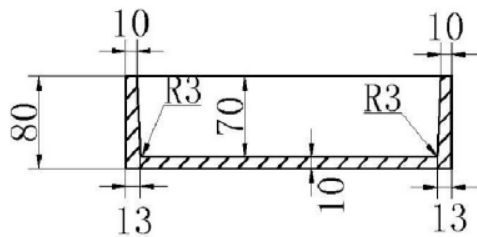

LUVA1401

PRODUCTKENMERKEN

Nis in of opbouw 29,5x29,5x8cm solid surface

Artikelnummer	Kleur	Materiaal
LUVA1401	Mat wit	Solid surface

A-A

B-B