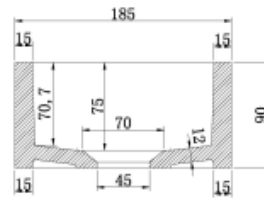

Fontein 35x18,5x9h zonder kraangat, L+R
te plaatsen, ophang doorboren

Artikelnummer	Kleur	Materiaal
LUVA1331	Wit glans	Mineral stone
LUVA1331M	Mat wit	Solid surface
LUVA1331A	Antraciet mat	Solid surface

B-B