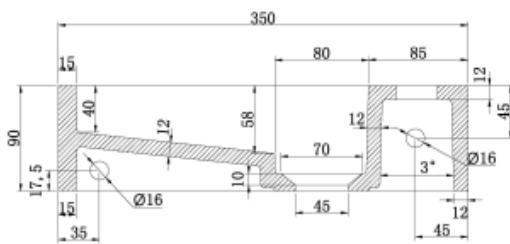

Fontein 35x18,5x9h zonder kraangat, L+R
te plaatsen, ophang doorboren

Artikelnummer	Kleur	Materiaal
LUVA1331	Wit glans	Mineral stone
LUVA1331M	Mat wit	Solid surface
LUVA1331A	Antraciet mat	Solid surface