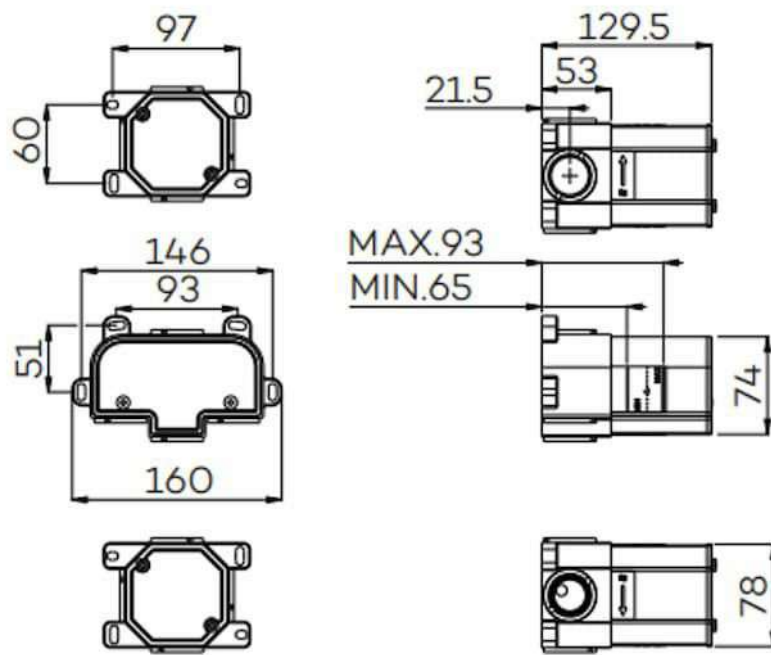

Afbouwdeel G2237

Inbouwbox ING2237

Doorstroomtabel (G2237)