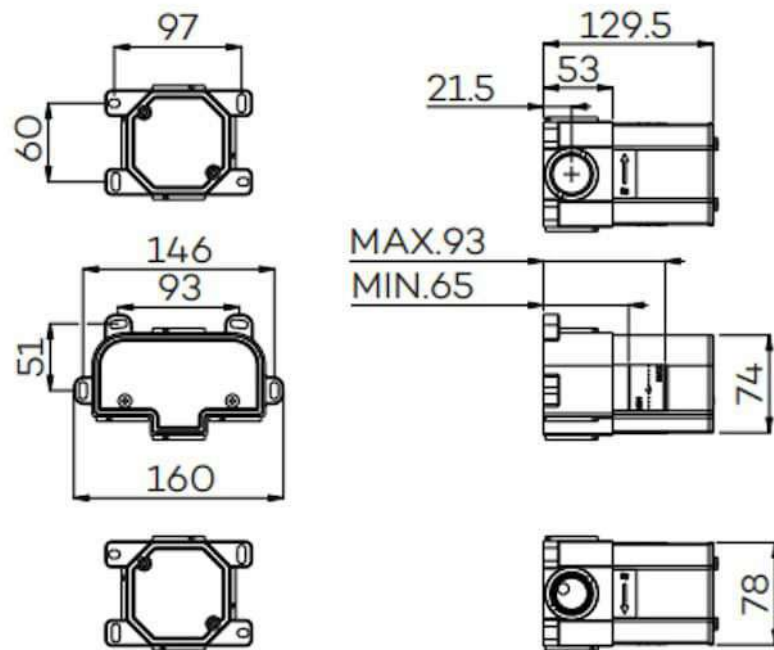

Afbouwdeel G2233

Inbouwbox ING2235

Doorstroomtabel (G2235)