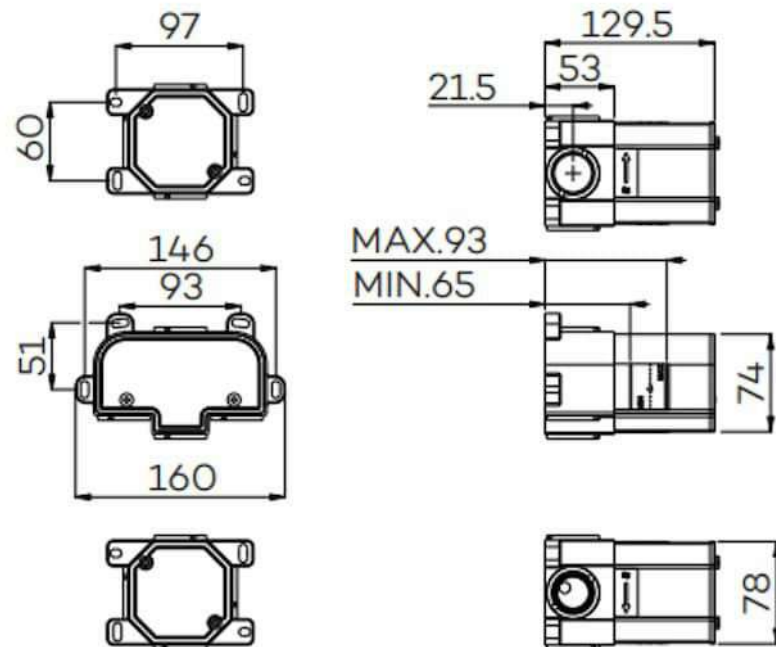

Afbouwdeel G2233

Inbouwbox ING2233

Doorstroomtabel (G2233)