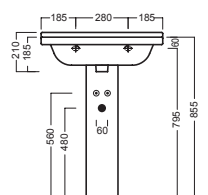

 **YXBE**

 **YXBH**

INSTALLAZIONE INSTALLATION

sospeso
wall hung

su mobile
on a custom-made furniture

ACCESSORI ACCESSORIES

YR47
fissaggio lavabo
fixing bolt for washbasin

YXMY
sifone di scarico
drain trap

YXMQ (BI-White)
YXMR (CR-Chrome)
piletta con tappo "Up & Down"
drain siphon with "Up & Down" cap

YXBK
semicolonna
siphon cover

YXHE
colonna
pedestal

Y0IQ
fissaggio per semicolonna
fixing bolt for siphon cover

DISEGNO TECNICO TECHNICAL DESIGN

semicolonna_siphon cover

colonna_pedestal

semicolonna_siphon cover

colonna_pedestal