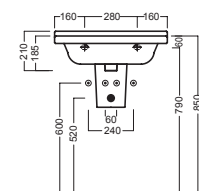

 **YXBE**

 **YXBH**

INSTALLAZIONE INSTALLATION

sospeso
wall hung

su mobile
on a custom-made furniture

ACCESSORI ACCESSORIES

YR47
fissaggio lavabo
fixing bolt for washbasin

YXMY
sifone di scarico
drain trap

YXMQ (BI-White)
YXMR (CR-Chrome)
piletta con tappo "Up & Down"
drain siphon with "Up & Down" cap

YXBK
semicolonna
siphon cover

YXHE
colonna
pedestal

Y0IQ
fissaggio per semicolonna
fixing bolt for siphon cover

DISEGNO TECNICO TECHNICAL DESIGN

semicolonna_siphon cover

colonna_pedestal

semicolonna_siphon cover

colonna_pedestal