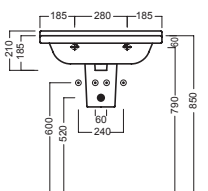

 **YXBE**

 **YXBH**

INSTALLAZIONE INSTALLATION

sospeso
wall hung

su mobile
on a custom-made furniture

ACCESSORI ACCESSORIES

YR47
fissaggio lavabo
fixing bolt for washbasin

YXMY
sifone di scarico
drain trap

YXMQ (BI-White)
YXMR (CR-Chrome)
piletta con tappo "Up & Down"
drain siphon with "Up & Down" cap

YXBK
semicolonna
siphon cover

YXHE
colonna
pedestal

Y0IQ
fissaggio per semicolonna
fixing bolt for siphon cover

DISEGNO TECNICO TECHNICAL DESIGN

semicolonna_siphon cover

colonna_pedestal

semicolonna_siphon cover

colonna_pedestal