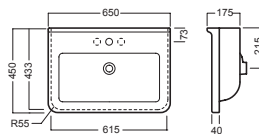

 **YXBE**

 **YXBH**

INSTALLAZIONE INSTALLATION

sospeso
wall hung

su mobile
on a custom-made furniture

ACCESSORI ACCESSORIES

YR47
fissaggio lavabo
fixing bolt for washbasin

YXMY
sifone di scarico
drain trap

YXMQ (BI-White)
YXMR (CR-Chrome)
piletta con tappo "Up & Down"
drain siphon with "Up & Down" cap

YXBK
semicolonna
siphon cover

YXHE
colonna
pedestal

Y0IQ
fissaggio per semicolonna
fixing bolt for siphon cover

DISEGNO TECNICO TECHNICAL DESIGN

semicolonna_siphon cover

colonna_pedestal

semicolonna_siphon cover

colonna_pedestal