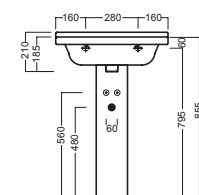

 **YXBE**

 **YXBH**

INSTALLAZIONE INSTALLATION

sospeso
wall hung

su mobile
on a custom-made furniture

ACCESSORI ACCESSORIES

YR47
fissaggio lavabo
fixing bolt for washbasin

YXMY
sifone di scarico
drain trap

YXMQ (BI-White)
YXMR (CR-Chrome)
piletta con tappo "Up & Down"
drain siphon with "Up & Down" cap

YXBK
semicolonna
siphon cover

YXHE
colonna
pedestal

Y0IQ
fissaggio per semicolonna
fixing bolt for siphon cover

DISEGNO TECNICO TECHNICAL DESIGN

semicolonna_siphon cover

colonna_pedestal

semicolonna_siphon cover

colonna_pedestal