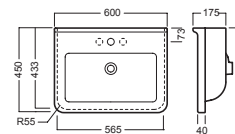

 **YXBE**

 **YXBH**

INSTALLAZIONE INSTALLATION

sospeso
wall hung

su mobile
on a custom-made furniture

ACCESSORI ACCESSORIES

YR47
fissaggio lavabo
fixing bolt for washbasin

YXMY
sifone di scarico
drain trap

YXMQ (BI-White)
YXMR (CR-Chrome)
piletta con tappo "Up & Down"
drain siphon with "Up & Down" cap

YXBK
semicolonna
siphon cover

YXHE
colonna
pedestal

Y0IQ
fissaggio per semicolonna
fixing bolt for siphon cover

DISEGNO TECNICO TECHNICAL DESIGN

semicolonna_siphon cover

colonna_pedestal

semicolonna_siphon cover

colonna_pedestal