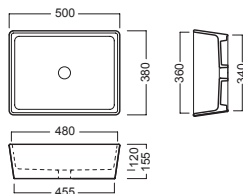

DISEGNO TECNICO TECHNICAL DESIGN

SLIDING wood system_taglio 2 sx - cut 2 lh