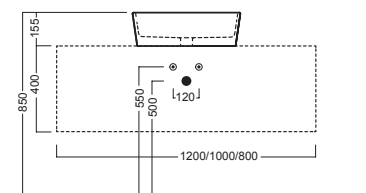

SLIDING wood system_taglio 2 centrale - cut 2 central