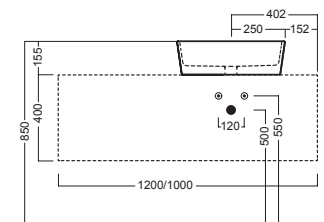

SLIDING wood system_taglio 2 dx - cut 2 rh

- BIANCO
  WHITE
- VERDE NOTTE
  NIGHT GREEN
- ROSA ANTICO
  OLD ROSE