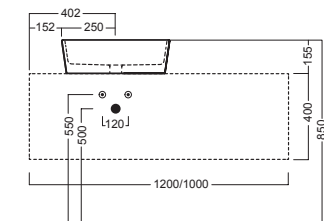

DISEGNO TECNICO TECHNICAL DESIGN

SLIDING wood system_taglio 2 sx - cut 2 lh