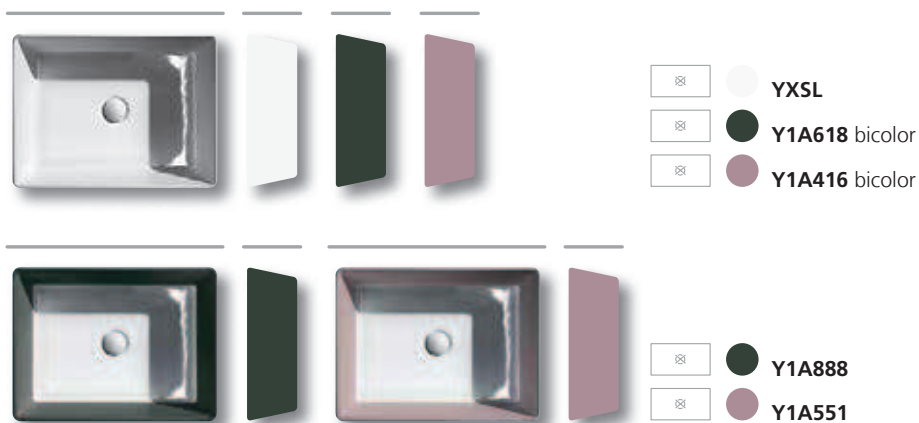

HAPPY HOUR 11:00

500x380

Lavabo da installare in appoggio su piano o su base SLIDING Wood System.
Senza troppopieno.

Surface-mounted washbasin. Can be installed on SLIDING Wood System base unit.
No overflow.

Washbecken zur Montage aufliegend oder mit SLIDING Wood System. Ohne Überlauf.

Lavabo à installer avec bord de vasque apparent sur plan de toilette ou avec SLIDING Wood System. Sans trop-plein.

Lavabo a instalar sobre una encimera o con SLIDING Wood System. Sin rebosadero.

Накладной умывальник устанавливается на полку или на SLIDING Wood System. Без перелива.

INSTALLAZIONE INSTALLATION

in appoggio
surface-mounted

su base lavabo SLIDING WOOD SYSTEM
on SLIDING WOOD SYSTEM sink base unit

ACCESSORI ACCESSORIES

YXMY
sifone di scarico
drain trap

YXMN (BI-White)
YXMP (CR-Chrome)
piletta a scarico libero
free outlet drain siphon