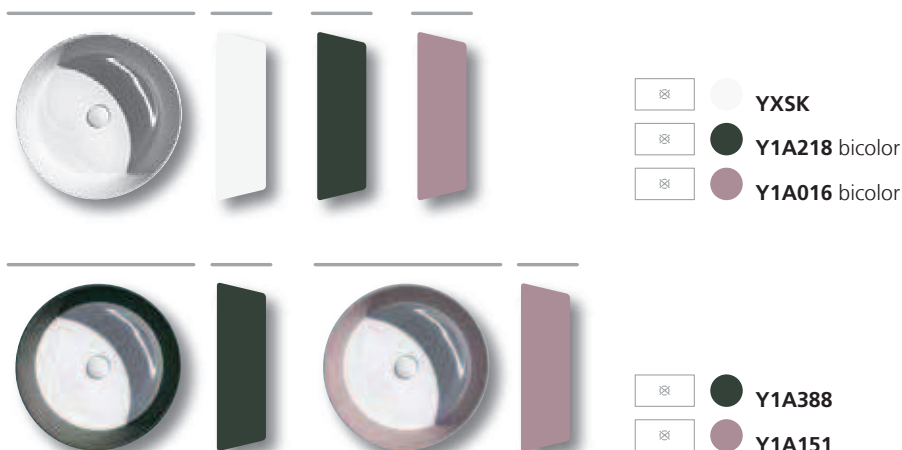

HAPPY HOUR 07:00

440x440

Lavabo da installare in appoggio su piano o su base SLIDING Wood System.
Senza troppopieno.

Surface-mounted washbasin. Can be installed on SLIDING Wood System base unit.
No overflow.

Washbecken zur Montage aufliegend oder mit SLIDING Wood System. Ohne Überlauf.

Lavabo à installer avec bord de vasque apparent sur plan de toilette ou avec SLIDING Wood System. Sans trop-plein.

Lavabo a instalar sobre una encimera o con SLIDING Wood System. Sin rebosadero.

Накладной умывальник устанавливается на полку или на SLIDING Wood System. Без перелива.

INSTALLAZIONE INSTALLATION

in appoggio
surface-mounted

su base lavabo SLIDING WOOD SYSTEM
on SLIDING WOOD SYSTEM sink base unit

ACCESSORI ACCESSORIES

YXMY
sifone di scarico
drain trap

YXMN (BI-White)
YXMP (CR-Chrome)
piletta a scarico libero
free outlet drain siphon