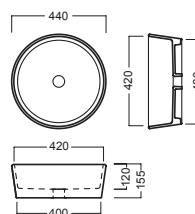

DISEGNO TECNICO TECHNICAL DESIGN

SLIDING wood system_taglio 2 sx - cut 2 lh