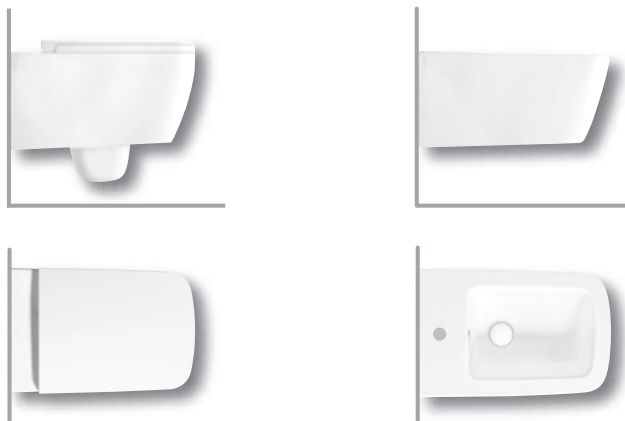

Inodoro suspendido

Inodoro suspendido completo sistema de fijación especial. Instalación con estribo universal para artefactos suspendidos. Integrable con asiento con caída amortiguada o no amortiguada.

Подвесной унитаз

Подвесной унитаз в комплекте с специальным крепежом. Установка с универсальным кронштейном для подвесной сантехники. Может быть укомплектована сиденьем с системой плавного закрытия крышки или с обычной крышкой.

Bidet sospeso monoforo

Bidet sospeso completo di fissaggio speciale.
Installazione con staffa universale per sospesi.

One hole wall hung bidet

One-hole wall hung bidet with special fixing included. Mounted using universal bracket for wall-hung elements.

Einlochbidet wandhängend

Wand-Bidet inklusive spezieller Halterung. Zur Montage mit universeller Wand-Halterung.

Bidet suspendu à un trou

Bidet suspendu avec kit de fixation spécial. Installation avec étrier universel pour éléments suspendus.

Bidè suspendido de un orificio

Bidè suspendido completo de sistema de fijación especial. Instalación con estribo universal para artefactos suspendidos.

Подвесное биде с одним отверстием

Подвесное биде в комплекте со специальным крепежом. Установка с универсальным кронштейном для подвесной сантехники.

WC YXWY

YXV8

ACCESSORI ACCESSORIES

Y012
staffa universale per sospesi
universal wall hung bracket

YXVC
fissaggio speciale dal basso (L 140)
special fixing from the bottom (L 140)

YXMQ (BI-White)
YXMR (CR-Chrome)
piletta con tappo "Up & Down"
drain siphon with "Up & Down" cap

YXVZ
sedile frenato
soft close seat cover

YXWN
sedile
seat cover

DISEGNO TECNICO TECHNICAL DESIGN