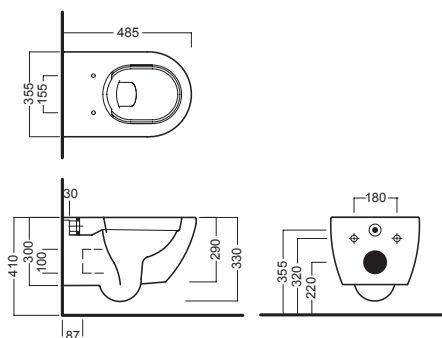

FUSION COMPACT

RIMLESS WC

PURE RIM

FUSION

355x485

Vaso sospeso senza brida

Vaso sospeso senza brida, completo di fissaggio speciale. Installazione con staffa universale per sospesi. Integrabile con sedile frenato. Senza fori laterali.

Wall hung rimless wc

Wall-hung rimless WC with special fixing element included. Mounted using universal bracket for wall-hung elements. Can be combined with soft close seat. Without side holes.

Hänge- ohne Spülrand Wc

ACCESSORI ACCESSORIES

Y1H8
staffa universale per sospesi
universal wall hung bracket

Y1XM
fissaggio speciale dal basso
special fixing from the bottom

Y1XK01
sedile frenato slim
slim soft close seat cover

DISEGNO TECNICO TECHNICAL DESIGN

01 BIANCO
WHITE

hatria