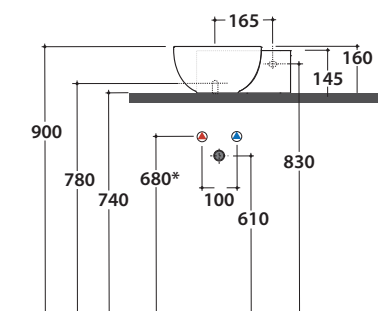

T-EDGE LAVABO TE040

CE EN 14688:2015

GLOBO

Bagno di Colore

GLOBOTHIN®

Le Pietre

Cod. **TE040**

Lavabo 40,32h16 cm. Installazione sospesa o da appoggio.

Completo di fissaggi. Peso 6,8 Kg

Basin 40.32 h 16 cm. Wall-hung or sit-on installation.

Fixing kit included. Weight 6,8 Kg

* Per rubinetto su piano / For taps mounted on counter top

Cod. **FI024BI**

Piletta a scarico libero con tappo in ceramica per lavabi senza troppo pieno. Peso 0,5 Kg

Valve drain with ceramic top for basins without overflow. Weight 0,5 Kg

Cod. **FI024CR**

Piletta cromata a scarico libero per lavabi senza troppo pieno. Peso 0,5 Kg

Chromed valve drain for basins without overflow. Weight 0,5 Kg