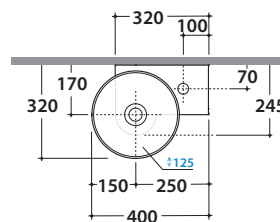

T-EDGE LAVABO TE040

CE EN 14688:2015

GLOBO

Bagno di Colore

GLOBOTHIN®

Le Pietre

Cod. **TE040**

Lavabo 40,32h16 cm. Installazione sospesa o da appoggio.

Completo di fissaggi. Peso 6,8 Kg

Basin 40.32 h 16 cm. Wall-hung or sit-on installation.

Fixing kit included. Weight 6,8 Kg

* Per rubinetto su piano / For taps mounted on counter top

Cod. **FI024BI**

Piletta a scarico libero con tappo in ceramica per lavabi senza troppo pieno. Peso 0,5 Kg

Valve drain with ceramic top for basins without overflow. Weight 0,5 Kg

Cod. **FI024CR**

Piletta cromata a scarico libero per lavabi senza troppo pieno. Peso 0,5 Kg

Chromed valve drain for basins without overflow. Weight 0,5 Kg