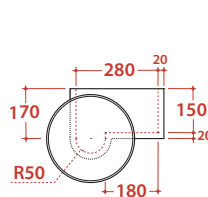

T-EDGE LAVABO TE040

CE EN 14688:2015

GLOBO

Bagno di Colore

GLOBOTHIN®

Le Pietre

Cod. **TE040**

Lavabo 40,32h16 cm. Installazione sospesa o da appoggio.

Completo di fissaggi. Peso 6,8 Kg

Basin 40.32 h 16 cm. Wall-hung or sit-on installation.

Fixing kit included. Weight 6,8 Kg

* Per rubinetto su piano / For taps mounted on counter top

Cod. **FI024BI**

Piletta a scarico libero con tappo in ceramica per lavabi senza troppo pieno. Peso 0,5 Kg

Valve drain with ceramic top for basins without overflow. Weight 0,5 Kg

Cod. **FI024CR**

Piletta cromata a scarico libero per lavabi senza troppo pieno. Peso 0,5 Kg

Chromed valve drain for basins without overflow. Weight 0,5 Kg