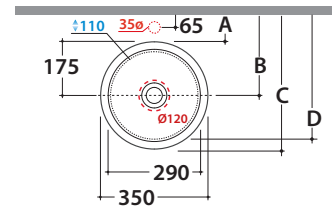

T-EDGE LAVABO TE035

CE EN 14688:2015

GLOBO

	Rubinetto a parete Wall mounted taps	Rubinetto su piano Taps mounted on counter top
A:	80	105
B:	250	275
C:	425	450
D:	395	420

Bagno di Colore

GLOBOTHIN®

Le Pietre

Cod. **TE035BI**

Lavabo Ø 35 h14 cm. Installazione da appoggio. Peso 5,9 Kg
Basin Ø 35 h14 cm. Sit-on installation. Weight 5,9 Kg