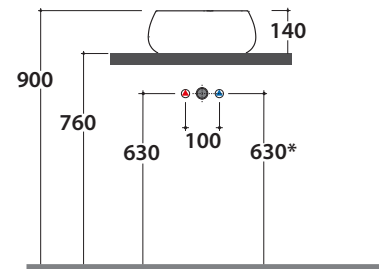

* Per rubinetto su piano / For taps mounted on counter top

Cod. **FI024BI**

Piletta a scarico libero con tappo in ceramica per lavabi senza troppo pieno. Peso 0,5 Kg
Valve drain with ceramic top for basins without overflow. Weight 0,5 Kg

Cod. **FI024CR**

Piletta cromata a scarico libero per lavabi senza troppo pieno. Peso 0,5 Kg
Chromed valve drain for basins without overflow. Weight 0,5 Kg