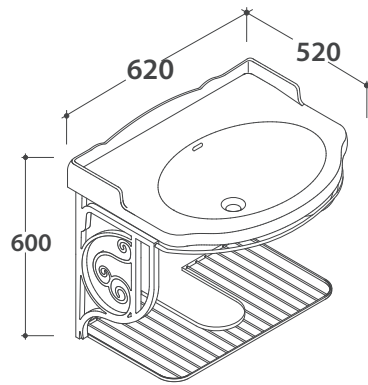

PAESTUM STRUTTURA SOSPESA PA128

GLOBO

Cod. **PA128**

Struttura sospesa 61.54 h47 cm in metallo anticato, per lavabo PA057. Peso 6 Kg
Old looking metal wall-hung structure 61.54 h47 cm, for basin PA057. Weight 6 Kg