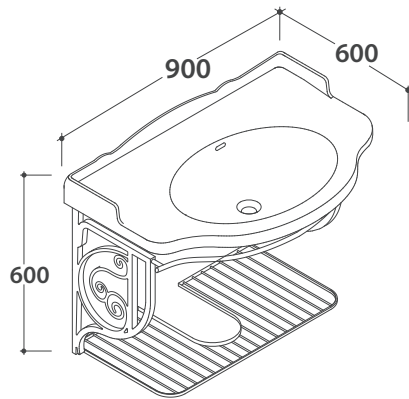

PAESTUM STRUTTURA SOSPESA PA067

GLOBO

Cod. **PA067**

Struttura sospesa 84.54 h47 cm in metallo anticato, per lavabo PA056. Peso 7 Kg
Old looking metal wall-hung structure 84.54 h47 cm, for basin PA056. Weight 7 Kg