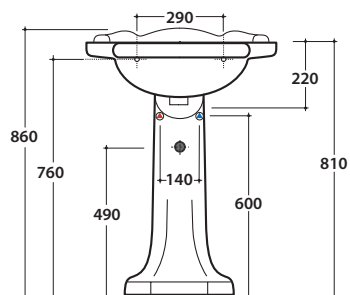

# GLOBO

Cod. **PA057.BI**

Lavabo 62 monoforo predisposto a tre fori diaframmati. Con foro troppo pieno.

Installazione sospesa, su colonna. Completo di fissaggi. Peso 24 kg.

*Basin 62cm one hole, arranged for three tap holes. Provided with overflow.*

*Wall-hung or on pedestal installation. Fixing kit included. Weight 24 kg.*

Cod. **PA005.BI**

Colonna in ceramica. Peso 13 kg.

*Ceramic pedestal. Weight 13 kg.*

Cod. **PASC5**

Struttura sospesa in ottone cromato. Peso 7 kg.

*Brass chromium-plated wall-hung structure. Weight 7 kg.*

**PASC57: A=580 B=400**

**PA128: A=560 B=420**

Cod. **PA128**

Struttura sospesa in metallo anticato. Peso 6 kg.

*Old-looking metal wall-hung structure. Weight 6 kg.*

**PATC57: A=620 B=330**

**PA127: A=560 B=230**