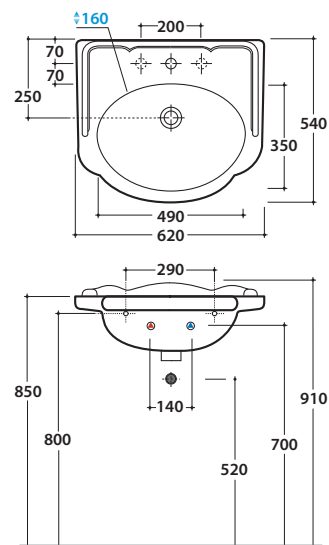

# GLOBO

Cod. **PA057.BI**

Lavabo 62 monoforo predisposto a tre fori diaframmati. Con foro troppo pieno.

Installazione sospesa, su colonna. Completo di fissaggi. Peso 24 kg.

*Basin 62cm one hole, arranged for three tap holes. Provided with overflow.*

*Wall-hung or on pedestal installation. Fixing kit included. Weight 24 kg.*

Cod. **PA005.BI**

Colonna in ceramica. Peso 13 kg.

*Ceramic pedestal. Weight 13 kg.*

Cod. **PASC5**

Struttura sospesa in ottone cromato. Peso 7 kg.

*Brass chromium-plated wall-hung structure. Weight 7 kg.*

**PASC57: A=580 B=400**

**PA128: A=560 B=420**

Cod. **PA128**

Struttura sospesa in metallo anticato. Peso 6 kg.

*Old-looking metal wall-hung structure. Weight 6 kg.*

**PATC57: A=620 B=330**

**PA127: A=560 B=230**