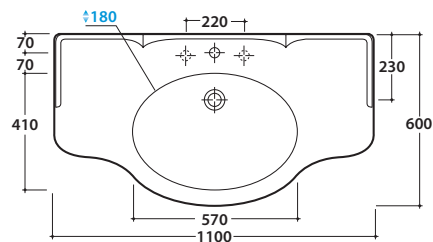

PAESTUM STRUTTURA SOSPESA PA037

GLOBO

Cod. **PA037**

Struttura sospesa 103.61 h56 cm in metallo anticato per lavabo PA022. Peso 9 Kg
Old looking metal wall-hung structure 103.61 h56 cm for basin PA022. Weight 9 Kg