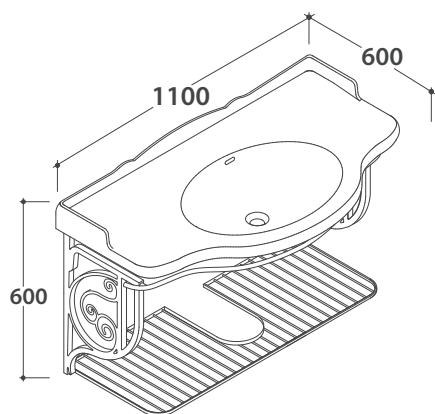

PAESTUM STRUTTURA SOSPESA PA037

GLOBO

Cod. **PA037**

Struttura sospesa 103.61 h56 cm in metallo anticato per lavabo PA022. Peso 9 Kg
Old looking metal wall-hung structure 103.61 h56 cm for basin PA022. Weight 9 Kg