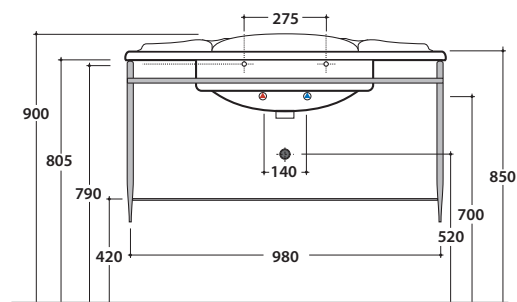

PAESTUM STRUTTURA SOSPESA PA037

GLOBO

Cod. **PA037**

Struttura sospesa 103.61 h56 cm in metallo anticato per lavabo PA022. Peso 9 Kg
Old looking metal wall-hung structure 103.61 h56 cm for basin PA022. Weight 9 Kg