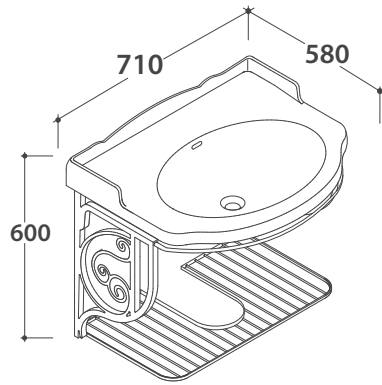

PAESTUM STRUTTURA SOSPESA PA035

GLOBO

Cod. **PA035**

Struttura sospesa 69.57 h56 cm in metallo anticato, per lavabo PA006. Peso 6 Kg
Old looking metal wall-hung structure 69.57 h56 cm, for basin PA006. Weight 6 Kg