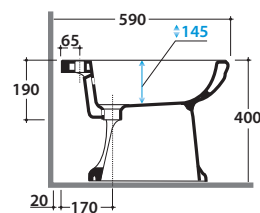

PAESTUM BIDET PA009.BI PA017.BI

GLOBO

Cod. **PA009.BI**

Bidet a terra monoforo. Installazione distanziata da parete.

Completo di fissaggi. Peso 17 kg.

Floor mounted bidet one hole. Wall spaced installtion. Fixing kit included.

Weight 17 kg.

Cod. **PA017.BI**

Bidet a terra tre fori. Erogazione acqua dal sanitario.

Installazione distanziata da parete. Completo di fissaggi. Peso 17 kg.

Floor mounted bidet three tap holes. Tap water outlet.

Wall spaced installtion. Fixing kit included. Weight 17 kg.