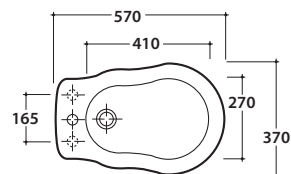

PAESTUM BIDET PA009.BI PA017.BI

GLOBO

Cod. **PA009.BI**

Bidet a terra monoforo. Installazione distanziata da parete.

Completo di fissaggi. Peso 17 kg.

Floor mounted bidet one hole. Wall spaced installtion. Fixing kit included.

Weight 17 kg.

Cod. **PA017.BI**

Bidet a terra tre fori. Erogazione acqua dal sanitario.

Installazione distanziata da parete. Completo di fissaggi. Peso 17 kg.

Floor mounted bidet three tap holes. Tap water outlet.

Wall spaced installtion. Fixing kit included. Weight 17 kg.