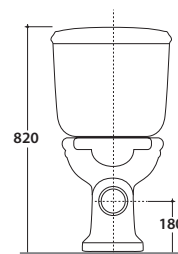

PAESTUM VASO MONOBLOCCO SCARICO A PARETE PA004.BI

CE EN 997:2015

GLOBO