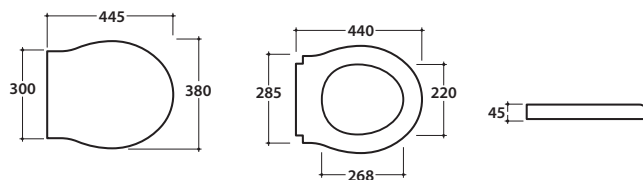

Cod. **PA004.BI**

Vaso monoblocco 67,38 h40 cm. Scarico a parete. Scarico 4 / 2,6 Lt.

Completo di fissaggi. Peso 20 Kg

Close couple Wc 67,38 h40 cm . With wall drain 4 / 2,6 Lt.

Fixing kit included. Weight 20 Kg

Cod. **PA019**

Coprivaso in duroplast con chiusura tradizionale. Peso 3 Kg

Duroplast seat-cover with traditional closing system. Weight 3 Kg