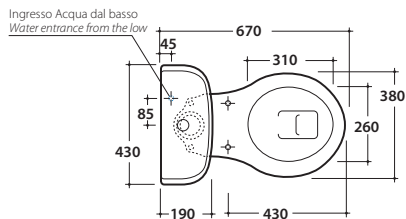

PAESTUM VASO MONOBLOCCO SCARICO A PARETE PA004.BI

CE EN 997:2015

GLOBO