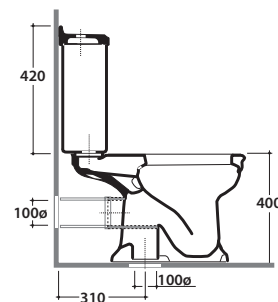

PAESTUM VASO MONOBLOCCO SCARICO A PARETE PA004.BI

CE EN 997:2015

GLOBO