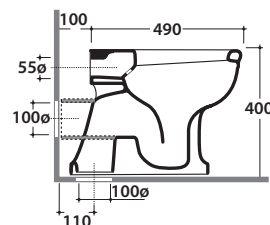

PAESTUM VASO SCARICO A PARETE

PA002.BI

CE EN 997:2015

GLOBO

Cod. **PA002.BI**

Vaso a terra 57.37,5 h40 cm. Installazione distanziata da parete. Scarico 4 / 2,6 Lt.

Completo di fissaggi. Peso 20 Kg

Floor mounted Wc 57.37,5 h40 cm . Wall spaced installation. Drain 4/2,6 Lt.

Fixing kit included. Weight 20 Kg

Cod. **PA019**

Coprivaso in duroplast con chiusura tradizionale. Peso 3 Kg

Duroplast seat-cover with traditional closing system. Weight 3 Kg

Cod. **PA021**

Coprivaso in poliester bianco con cerniere cromo. Peso 3 Kg

White polyester seat-cover with chromium-plated hinges. Weight 3 Kg

Cod. **PA138**

Coprivaso in poliester bianco con cerniere cromo. Chiusura soft close. Peso 3 Kg

White polyester seat-cover with chromium-plated hinges. With soft-closing system. Weight 3 Kg

Cod. **PA109**

Coprivaso in poliester bianco con cerniere bronzo. Peso 3 Kg

White polyester seat-cover with bronze-plated hinges. Weight 3 Kg

Cod. **PA139**

Coprivaso in poliester bianco con cerniere bronzo. Chiusura soft close. Peso 3 Kg

White polyester seat-cover with bronze-plated hinges. With soft-closing system. Weight 3 Kg

Cod. **PA147**

Coprivaso in poliester bianco con cerniere oro. Peso 3 Kg

White polyester seat-cover with gold-plated hinges. Weight 3 Kg

Cod. **PA140**

Coprivaso in poliester bianco con cerniere oro. Chiusura soft close. Peso 3 Kg

White polyester seat-cover with gold-plated hinges. With soft-closing system. Weight 3 Kg