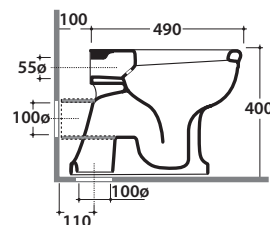

PAESTUM VASO SCARICO A PAVIMENTO

PA001.BI

CE EN 997:2015

GLOBO

Cod. **PA001.BI**

Vaso a terra 57.37,5 h40 cm. Installazione distanziata da parete. Scarico 4 / 2,6 Lt.

Completo di fissaggi. Peso 20 Kg

Floor mounted Wc 57.37,5 h40 cm . Wall spaced installation. Drain 4/2,6 Lt.

Fixing kit included. Weight 20 Kg

Cod. **PA019**

Coprivaso in duroplast con chiusura tradizionale. Peso 3 Kg

Duroplast seat-cover with traditional closing system. Weight 3 Kg

Cod. **PA021**

Coprivaso in poliester bianco con cerniere cromo. Peso 3 Kg

White polyester seat-cover with chromium-plated hinges. Weight 3 Kg

Cod. **PA138**

Coprivaso in poliester bianco con cerniere cromo. Chiusura soft close. Peso 3 Kg

White polyester seat-cover with chromium-plated hinges. With soft-closing system. Weight 3 Kg

Cod. **PA109**

Coprivaso in poliester bianco con cerniere bronzo. Peso 3 Kg

White polyester seat-cover with bronze-plated hinges. Weight 3 Kg

Cod. **PA139**

Coprivaso in poliester bianco con cerniere bronzo. Chiusura soft close. Peso 3 Kg

White polyester seat-cover with bronze-plated hinges. With soft-closing system. Weight 3 Kg

Cod. **PA147**

Coprivaso in poliester bianco con cerniere oro. Peso 3 Kg

White polyester seat-cover with gold-plated hinges. Weight 3 Kg

Cod. **PA140**

Coprivaso in poliester bianco con cerniere oro. Chiusura soft close. Peso 3 Kg

White polyester seat-cover with gold-plated hinges. With soft-closing system. Weight 3 Kg