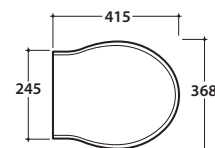

PAESTUM VASO SCARICO A PAVIMENTO

PA001.BI

CE EN 997:2015

GLOBO

Cod. **PA001.BI**

Vaso a terra 57.37,5 h40 cm. Installazione distanziata da parete. Scarico 4 / 2,6 Lt.

Completo di fissaggi. Peso 20 Kg

Floor mounted Wc 57.37,5 h40 cm . Wall spaced installation. Drain 4/2,6 Lt.

Fixing kit included. Weight 20 Kg

Cod. **PA019**

Coprivaso in duroplast con chiusura tradizionale. Peso 3 Kg

Duroplast seat-cover with traditional closing system. Weight 3 Kg

Cod. **PA021**

Coprivaso in poliester bianco con cerniere cromo. Peso 3 Kg

White polyester seat-cover with chromium-plated hinges. Weight 3 Kg

Cod. **PA138**

Coprivaso in poliester bianco con cerniere cromo. Chiusura soft close. Peso 3 Kg

White polyester seat-cover with chromium-plated hinges. With soft-closing system. Weight 3 Kg

Cod. **PA109**

Coprivaso in poliester bianco con cerniere bronzo. Peso 3 Kg

White polyester seat-cover with bronze-plated hinges. Weight 3 Kg

Cod. **PA139**

Coprivaso in poliester bianco con cerniere bronzo. Chiusura soft close. Peso 3 Kg

White polyester seat-cover with bronze-plated hinges. With soft-closing system. Weight 3 Kg

Cod. **PA147**

Coprivaso in poliester bianco con cerniere oro. Peso 3 Kg

White polyester seat-cover with gold-plated hinges. Weight 3 Kg

Cod. **PA140**

Coprivaso in poliester bianco con cerniere oro. Chiusura soft close. Peso 3 Kg

White polyester seat-cover with gold-plated hinges. With soft-closing system. Weight 3 Kg