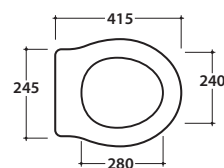

Cod. **PA109**

Coprivaso in poliester bianco con cerniere bronzo. Peso 3 Kg

White polyester seat-cover with bronze-plated hinges. Weight 3 Kg

Cod. **PA139**

Coprivaso in poliester bianco con cerniere bronzo. Chiusura soft close. Peso 3 Kg

White polyester seat-cover with bronze-plated hinges. With soft-closing system. Weight 3 Kg