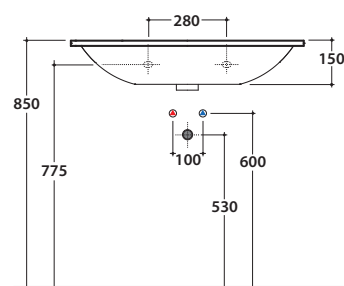

4ALL LAVABO MD080.BI

GLOBO

Cod. **MD080.BI**

Lavabo 80 predisposto monoforo. Con foro troppo pieno.
Installazione sospesa o per mobile. Completo di fissaggi. Peso 21 kg.
*Basin arranged one tap hole 80cm, provided with overflow hole.
Wall-hung or furniture installation. Fixing kit included. Weight 21 kg.*