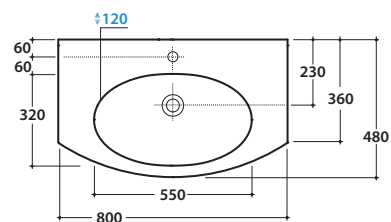

4ALL LAVABO MD080.BI

GLOBO

Cod. **MD080.BI**

Lavabo 80 predisposto monoforo. Con foro troppo pieno.
Installazione sospesa o per mobile. Completo di fissaggi. Peso 21 kg.
*Basin arranged one tap hole 80cm, provided with overflow hole.
Wall-hung or furniture installation. Fixing kit included. Weight 21 kg.*