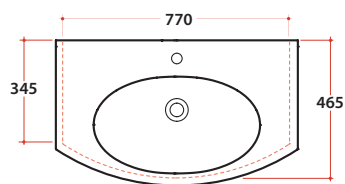

4ALL LAVABO MD080.BI

GLOBO

Cod. **MD080.BI**

Lavabo 80 predisposto monoforo. Con foro troppo pieno.
Installazione sospesa o per mobile. Completo di fissaggi. Peso 21 kg.
*Basin arranged one tap hole 80cm, provided with overflow hole.
Wall-hung or furniture installation. Fixing kit included. Weight 21 kg.*