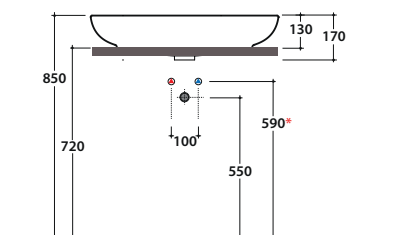

# GLOBO

\* Per rubinetto su piano  
for taps mounted on counter top

Cod. **LA071.BI**

Lavabo 70. Installazione ad incasso . Completo di fissaggi.Peso 12 kg  
Basin 70cm. Recessed installation Fixing kit included. Weight 12 kg