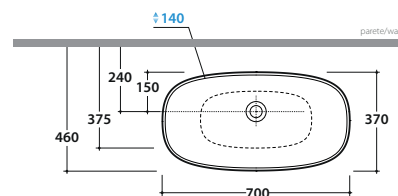

# GLOBO

\* Per rubinetto su piano  
for taps mounted on counter top

Cod. **LA071.BI**

Lavabo 70. Installazione ad incasso . Completo di fissaggi.Peso 12 kg  
Basin 70cm. Recessed installation Fixing kit included. Weight 12 kg