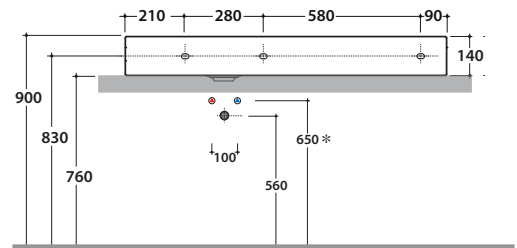

Bagno di Colore

Cod. **IN116SA.BI**

Lavabo 116x51 cm. Predisposto monoforo. Vasca a Sx. Con foro troppo pieno.

Installazione da appoggio. Completo di fissaggi. Peso 40 kg

Basin 116x51 cm. Arranged one tap hole. LH sink. Provided with overflow hole. Sit-on installation
Fixing kit included. Weight 40 kg.