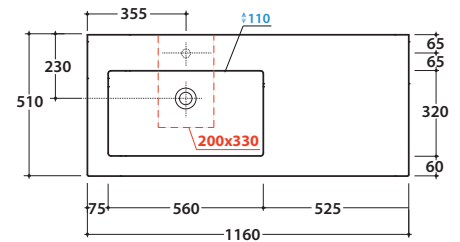

INCANTHO LAVABO IN116SA.BI

CE EN 14688:2015

Lavabo abbinabile con Arredo Wood
It can be combined with Arredo Wood furniture

GLOBO

Bagno di Colore

Cod. **IN116SA.BI**

Lavabo 116x51 cm. Predisposto monoforo. Vasca a Sx. Con foro troppo pieno.

Installazione da appoggio. Completo di fissaggi. Peso 40 kg

Basin 116x51 cm. Arranged one tap hole. LH sink. Provided with overflow hole. Sit-on installation
Fixing kit included. Weight 40 kg.

* Per rubinetto su piano / For taps mounted on counter top

Cod. **FI012BI**

Piletta up and down con tappo in ceramica per lavabi con troppo pieno. Peso 0,5 Kg

Push open valve drain with ceramic top for basins with overflow. Weight 0,5 Kg