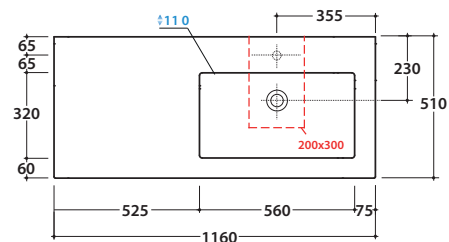

* Per rubinetto su piano / For taps mounted on counter top

Cod. **FI012BI**

Piletta up and down con tappo in ceramica per lavabi con troppo pieno. Peso 0,5 Kg
Push open valve drain with ceramic top for basins with overflow. Weight 0,5 Kg