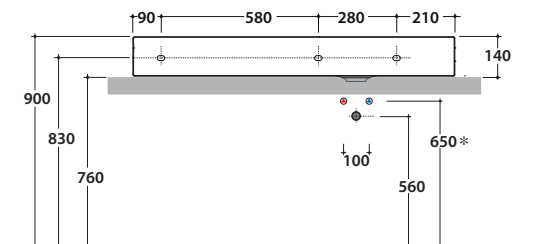

* Per rubinetto su piano / For taps mounted on counter top

Cod. **FI012BI**

Piletta up and down con tappo in ceramica per lavabi con troppo pieno. Peso 0,5 Kg
Push open valve drain with ceramic top for basins with overflow. Weight 0,5 Kg