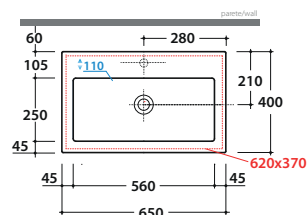

INCANTHO LAVABO IN065.BI

GLOBO

Cod. **IN065.BI**

Lavabo 65x40 cm. Monoforo. Con foro troppo pieno.

Installazione ad incasso. Peso 15,5 kg

Basin 65x40 cm. One tap hole. Provided with over low hole. Recessed installation. Weight 15,5 kg.