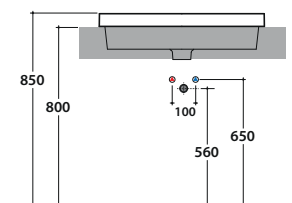

INCANTHO LAVABO IN065.BI

GLOBO

Cod. **IN065.BI**

Lavabo 65x40 cm. Monoforo. Con foro troppo pieno.

Installazione ad incasso. Peso 15,5 kg

Basin 65x40 cm. One tap hole. Provided with over low hole. Recessed installation. Weight 15,5 kg.

Cod. **FI012.BI**

Piletta up and down con tappo in ceramica

Click-clack drain in ceramic