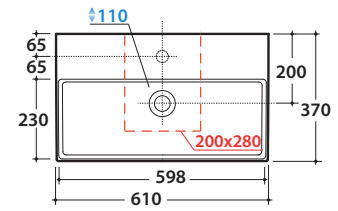

T-EDGE LAVABO IN061.BI

GLOBO

Cod. **IN061.BI**

Lavabo 61.37 h14 cm. Installazione sospesa o da appoggio. Completo di fissaggi Peso 15 Kg
Basin 61.37 h14 cm. Wall-hung or sit-on installation. Fixing kit included Weight 15 Kg

Cod. **PT061CR**

Portasciugamani frontale in ottone cromato. Peso 0,5 Kg
Frontal brass chromium-plated towel rail. Weight 0,5 Kg

Cod. **PT037CR**

Portasciugamani laterale in ottone cromato. Peso 0,4 Kg
Lateral brass chromium-plated towel rail. Weight 0,4 Kg

Cod. **FI012BI**

Piletta up and down con tappo in ceramica per lavabi con troppo pieno. Peso 0,5 Kg
Push open valve drain with ceramic top for basins with overflow. Weight 0,5 Kg