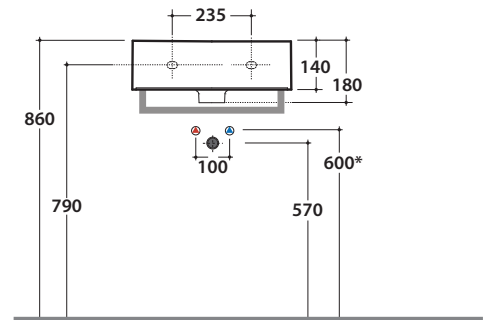

T-EDGE LAVABO IN046.BI

GLOBO

* Per rubinetto su piano / For taps mounted on counter top

Cod. **IN046.BI**

Lavabo 46,37 h14 cm. Installazione sospesa o da appoggio. Completo di fissaggi. Peso 12,5 Kg
Basin 46.37 h14 cm. Wall-hung or sit-on installation. Fixing kit included. Weight 12,5 Kg

Cod. **PT046CR**

Portasciugamani frontale in ottone cromato. Peso 0,4 Kg
Frontal brass chromium-plated towel rail. Weight 0,4 Kg

Cod. **PT037CR**

Portasciugamani laterale in ottone cromato. Peso 0,4 Kg
Lateral brass chromium-plated towel rail. Weight 0,4 Kg

Cod. **FI012BI**

Piletta up and down con tappo in ceramica per lavabi con troppo pieno. Peso 0,5 Kg
Push open valve drain with ceramic top for basins with overflow. Weight 0,5 Kg