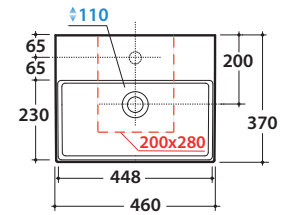

T-EDGE LAVABO IN046.BI

GLOBO

* Per rubinetto su piano / For taps mounted on counter top

Cod. **IN046.BI**

Lavabo 46,37 h14 cm. Installazione sospesa o da appoggio. Completo di fissaggi. Peso 12,5 Kg
Basin 46.37 h14 cm. Wall-hung or sit-on installation. Fixing kit included. Weight 12,5 Kg

Cod. **PT046CR**

Portasciugamani frontale in ottone cromato. Peso 0,4 Kg
Frontal brass chromium-plated towel rail. Weight 0,4 Kg

Cod. **PT037CR**

Portasciugamani laterale in ottone cromato. Peso 0,4 Kg
Lateral brass chromium-plated towel rail. Weight 0,4 Kg

Cod. **FI012BI**

Piletta up and down con tappo in ceramica per lavabi con troppo pieno. Peso 0,5 Kg
Push open valve drain with ceramic top for basins with overflow. Weight 0,5 Kg