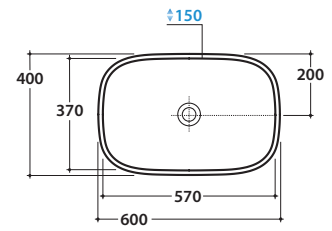

GENESIS LAVABO GEM611X

GLOBO

Cod. **GEM611X**

Lavabo monolito free-standing per scarico a pavimento.
Senza foro troppo pieno. Completo di sistema di scarico. Peso 44 kg.
*Free-standing monolith basin with floor drain. With no overflow hole.
Provided with discharge system. Weight 44 kg.*