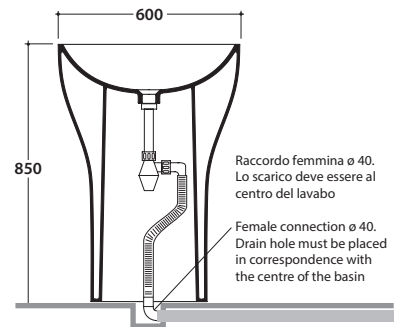

GENESIS LAVABO GEM611X

GLOBO

Cod. **GEM611X**

Lavabo monolito free-standing per scarico a pavimento.
Senza foro troppo pieno. Completo di sistema di scarico. Peso 44 kg.
*Free-standing monolith basin with floor drain. With no overflow hole.
Provided with discharge system. Weight 44 kg.*