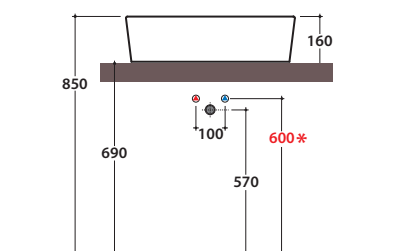

FORTY3 LAVABO APPOGGIO FO061.BI

GLOBO

Cod. **FO061.BI**

Lavabo 60 appoggio senza foro troppo pieno. Per rubinetteria a muro o su piano. completo di fissaggi Peso 15kg.

Sit-on basin 60, with no overflow hole. Suitable for wall mounted taps or on counter. Fixing kit included. Weight 15kg.

*** Per rubinetto su piano / For taps mounted on counter top**