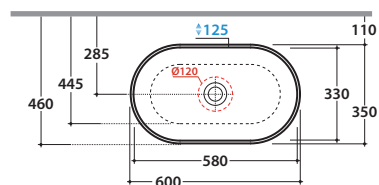

FORTY3 LAVABO APPOGGIO FO061.BI

GLOBO

Cod. **FO061.BI**

Lavabo 60 appoggio senza foro troppo pieno. Per rubinetteria a muro o su piano. completo di fissaggi Peso 15kg.

Sit-on basin 60, with no overflow hole. Suitable for wall mounted taps or on counter. Fixing kit included. Weight 15kg.

*** Per rubinetto su piano / For taps mounted on counter top**