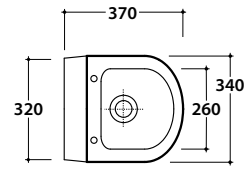

FORTY3 ORINATOIO FO030.BI

GLOBO

Cod. **FO030**

Orinatoio sospeso con fori per coperchio. Completo di fissaggi e sistema di scarico e carico acqua.

Completo di FISSAGGI GHOST®. Peso 18 kg

Wall-hung urinal with holes for cover, provided with fixing kit, water supply and drainage system.

Provided with FISSAGGI GHOST® fixing kit Weight 9 kg.

Cod. **FO023BI Coperchio**

Coperchio in termoplastico cerniere cromate.

Thermo-setting cover with chromium-plated hinges.

Cod. **FO024BI Coperchio chiusura rallentata**