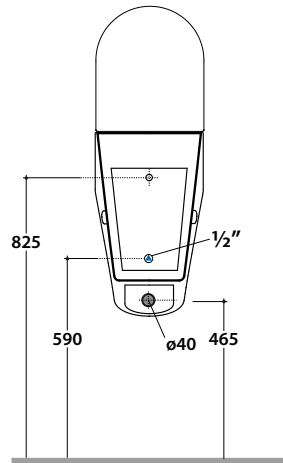

FORTY3 ORINATOIO FO030.BI

GLOBO

Cod. **FO030**

Orinatoio sospeso con fori per coperchio. Completo di fissaggi e sistema di scarico e carico acqua.

Completo di FISSAGGI GHOST®. Peso 18 kg

Wall-hung urinal with holes for cover, provided with fixing kit, water supply and drainage system.

Provided with FISSAGGI GHOST® fixing kit Weight 9 kg.

Cod. **FO023BI Coperchio**

Coperchio in termoplastico cerniere cromate.

Thermo-setting cover with chromium-plated hinges.

Cod. **FO024BI Coperchio chiusura rallentata**