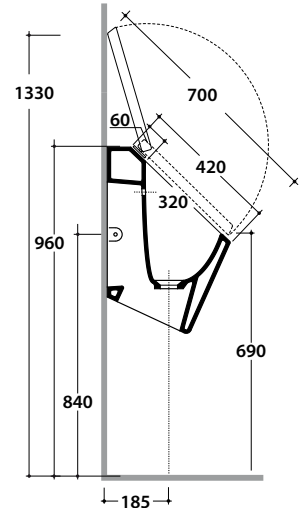

FORTY3 ORINATOIO FO030.BI

GLOBO

Cod. **FO030**

Orinatoio sospeso con fori per coperchio. Completo di fissaggi e sistema di scarico e carico acqua.

Completo di FISSAGGI GHOST®. Peso 18 kg

Wall-hung urinal with holes for cover, provided with fixing kit, water supply and drainage system.

Provided with FISSAGGI GHOST® fixing kit Weight 9 kg.

Cod. **FO023BI Coperchio**

Coperchio in termoplastico cerniere cromate.

Thermo-setting cover with chromium-plated hinges.

Cod. **FO024BI Coperchio chiusura rallentata**