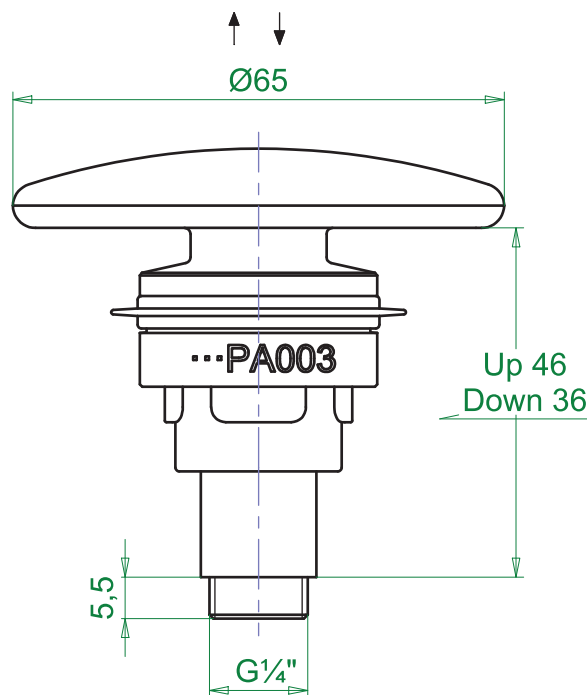

Elenco parti						
POS	QTÀ	DESCRIZIONE	CODICE	FINIT	DIS.	MATERIALE
	1	Taplo copripiletta SIMPLE RAPID MINIMAL lavabo ceramica Ø65- BIANCO STD	PS-196		2881	See attached drawing
2	1	Vite inox M6x80 testa svas. piatta	VI076		663	1.4301 Steel
	1	Piletta MINIMAL LAVABO c/flangia Ø63 H41.2 c/4 travers. inclinati e piano Ø23.5	PI209	F01	1169	CW617N
	1	Guarnizione sottopil. 1"¼ Ø60x H2.5 foro Ø40	GU265		662	PE
5	1	Guarniz. sottoceram. da 1"¼ Ø59.5 x H6.5 foro Ø43.5	GU231		632	PVC
6	1	Raccordo sottocer. liscio Ø50 H37 Fil. G1"¼M e Fil. M6	RA094	F01	626	CW617N
Nome file:		Codice:		Articolo vend. 1 :		
Trattamento:		Durezza:	Peso:	Articolo vend. 2 :		
Materiale: VARIO		Scala: 1:1	Formato: A3	05CA5150000CR		
Emesso: 18/06/2015		Da: P. Romagnoli		Denominazione: Scarico 1"¼ SIMPLE RAPID MINIMAL c/tappo ceram. Ø65 BIANCO "STD" - racc. cilindrico luc. - CROMATO		
Contr.: 22/06/2015		Da: Medina L.		Disegno Nr.		
<b>DISEGNO ILLUSTRATIVO</b>				<b>GLOBO</b>		<b>3313</b>

Elenco parti

POS	QTÀ	DESCRIZIONE	CODICE	FINIT.	DIS.	MATERIALE
1	1	Testa-tappo ceram. Ø65 H10.5 R100 smalt. "BIANCO STD"	TA600CE		1030	Glazed porcelain
2	1	Porta mecc. simple rapid Ø32.5 H24 x ceram. MINIMAL lavabo	PA003	F01	1528	CW614N
3	1	Meccanismo Simple Rapid LAVABO	ME235-AB		1343	PA
4	1	Membr. Ø39xH4.3 foroØ28.5 x SIMPLE RAP. MINIMAL lavabo	ME228		1197	NBR

Nome file:	Codice:	Articolo vend. 1 :		/
	PS-196F00CE			
Trattamento:	Durezza:	Peso:	Articolo vend. 2 :	
		/		
Materiale:	Scala:	Formato:	Denominazione:	
VARIO	1:1	A4	Tappo copripiletta SIMPLE RAPID MINIMAL lavabo ceramica Ø65- BIANCO STD	
Emesso:	Da:	Disegno Nr.		
18/01/2014	Medina L.			
Contr.:	Da:	<b>GLOBO</b>		2881
18/01/2014	Bacchetta W.			