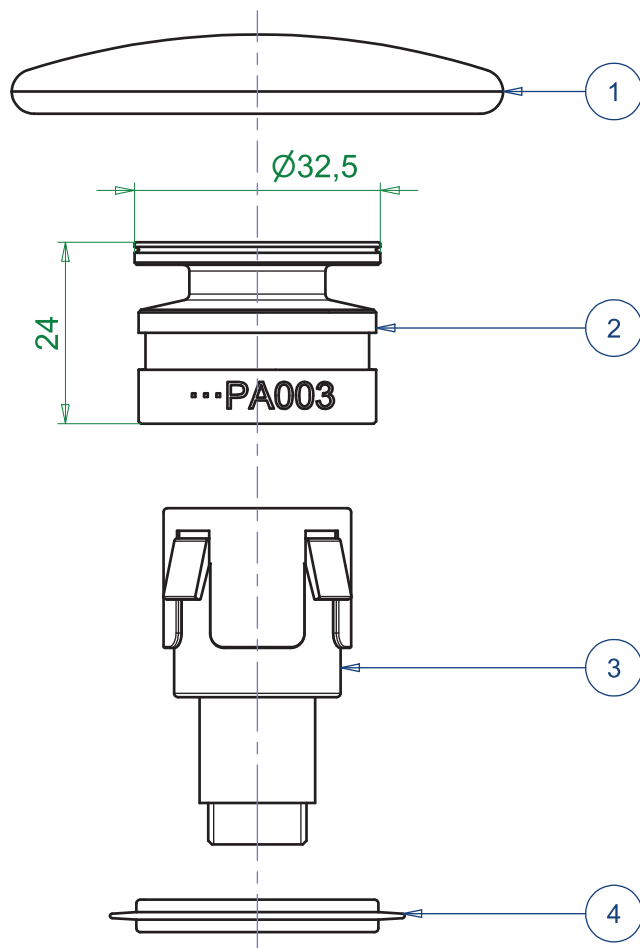

Elenco parti						
POS	QTÀ	DESCRIZIONE	CODICE	FINIT	DIS.	MATERIALE
	1	Taplo copripiletta SIMPLE RAPID MINIMAL lavabo ceramica Ø65- BIANCO STD	PS-196		2881	See attached drawing
2	1	Vite inox M6x80 testa svas. piatta	VI076		663	1.4301 Steel
	1	Piletta MINIMAL LAVABO c/flangia Ø63 H41.2 c/4 travers. inclinati e piano Ø23.5	PI209	F01	1169	CW617N
	1	Guarnizione sottopil. 1"¼ Ø60x H2.5 foro Ø40	GU265		662	PE
5	1	Guarniz. sottoceram. da 1"¼ Ø59.5 x H6.5 foro Ø43.5	GU231		632	PVC
6	1	Raccordo sottocer. liscio Ø50 H37 Fil. G1"¼M e Fil. M6	RA094	F01	626	CW617N
Nome file:		Codice:		Articolo vend. 1 :		
Trattamento:		Durezza:	Peso:	Articolo vend. 2 :		
Materiale: VARIO		Scala: 1:1	Formato: A3	05CA5150000CR		
Emesso: 18/06/2015		Da: P. Romagnoli		Denominazione: Scarico 1"¼ SIMPLE RAPID MINIMAL c/tappo ceram. Ø65 BIANCO "STD" - racc. cilindrico luc. - CROMATO		
Contr.: 22/06/2015		Da: Medina L.		Disegno Nr.		
<b>DISEGNO ILLUSTRATIVO</b>				<b>GLOBO</b>		<b>3313</b>

Elenco parti

POS	QTÀ	DESCRIZIONE	CODICE	FINIT.	DIS.	MATERIALE
1	1	Testa-tappo ceram. Ø65 H10.5 R100 smalt. "BIANCO STD"	TA600CE		1030	Glazed porcelain
2	1	Porta mecc. simple rapid Ø32.5 H24 x ceram. MINIMAL lavabo	PA003	F01	1528	CW614N
3	1	Meccanismo Simple Rapid LAVABO	ME235-AB		1343	PA
4	1	Membr. Ø39xH4.3 foroØ28.5 x SIMPLE RAP. MINIMAL lavabo	ME228		1197	NBR

Nome file:	Codice:	Articolo vend. 1 :		/
	PS-196F00CE			
Trattamento:	Durezza:	Peso:	Articolo vend. 2 :	
		/		
Materiale:	Scala:	Formato:	Denominazione:	
VARIO	1:1	A4	Tappo copripiletta SIMPLE RAPID MINIMAL lavabo ceramica Ø65- BIANCO STD	
Emesso:	Da:	Disegno Nr.		
18/01/2014	Medina L.			
Contr.:	Da:	<b>GLOBO</b>		2881
18/01/2014	Bacchetta W.			