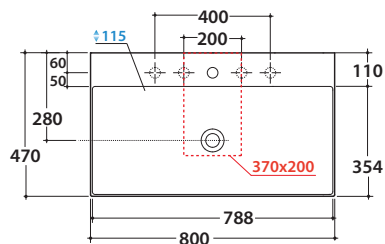

T-EDGE LAVABO B6R81BI

CE EN 14688:2015

GLOBO

Lavabo abbinabile con Arredo Wood
It can be combined with Arredo Wood furniture

GLOBOTHIN®

Le Pietre

Bagno di Colore

Cod. **B6R81BI**

Lavabo 80.47 h12 cm. Installazione sospesa o da appoggio.
Completo di fissaggi. Peso 20 Kg
*Basin 80.47 h12 cm. Wall-hung or Sit-on installation.
Fixing kit included. Weight 20 Kg*