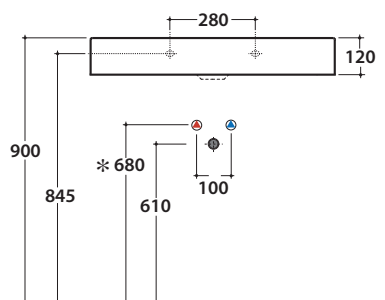

* Per rubinetto su piano / *For taps mounted on counter top*

Cod. **FI024BI**

Piletta a scarico libero con tappo in ceramica per lavabi senza troppo pieno. Peso 0,5 Kg
Valve drain with ceramic top for basins without overflow. Weight 0,5 Kg

Cod. **FI024CR**

Piletta cromata a scarico libero per lavabi senza troppo pieno. Peso 0,5 Kg
Chromed valve drain for basins without overflow. Weight 0,5 Kg