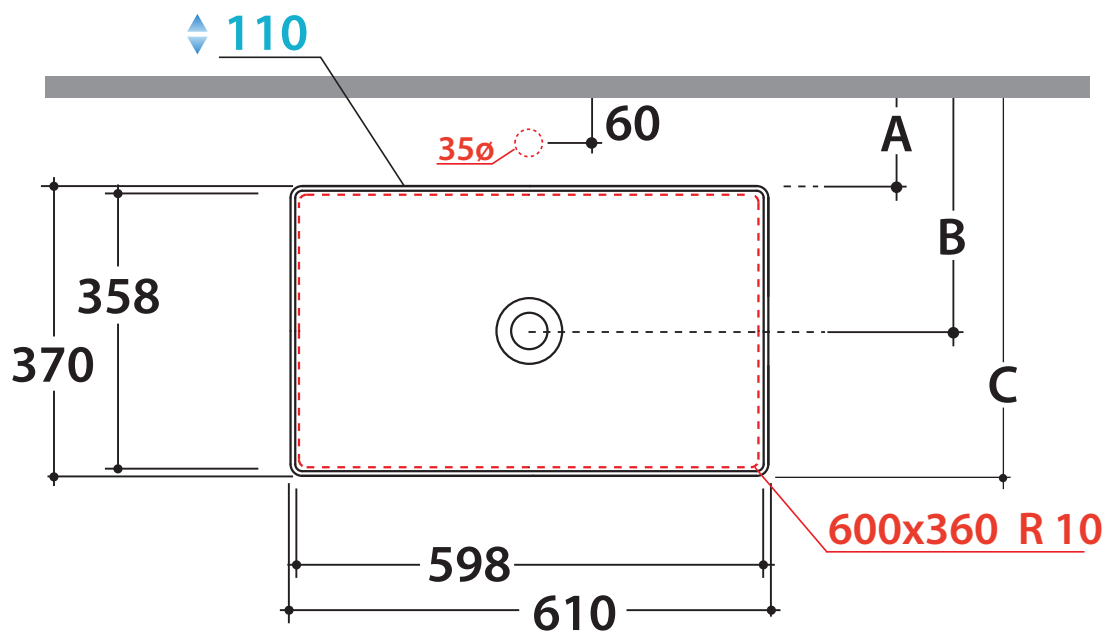

T-EDGE LAVABO 61x37 B6R61

installazione ad incasso

	Rubinetto a parete <i>Wall mounted taps</i>	Rubinetto su piano <i>Taps mounted on counter top</i>
A:	75	115
B:	260	300
C:	445	485