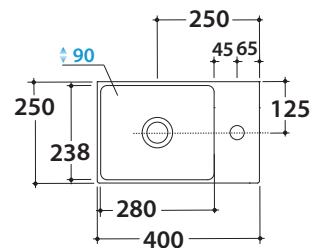

T-EDGE LAVABO B6R40BI

CE EN 14688:2015

GLOBO