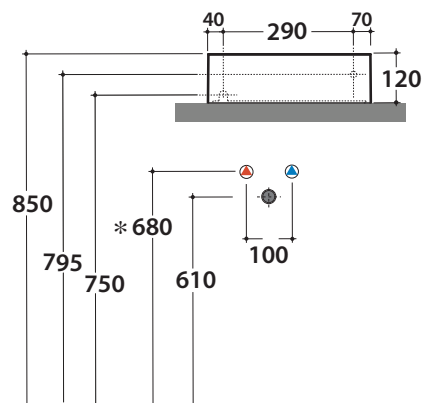

Bagno di Colore

GLOBOTHIN®

Le Pietre

Cod. **B6R40BI**

Lavabo 40,25 h12 cm. Installazione sospesa o da appoggio. Peso 7,5 Kg
Basin 40,25 h12 cm. Wall-hung or sit-on installation. Weight 7,5 Kg