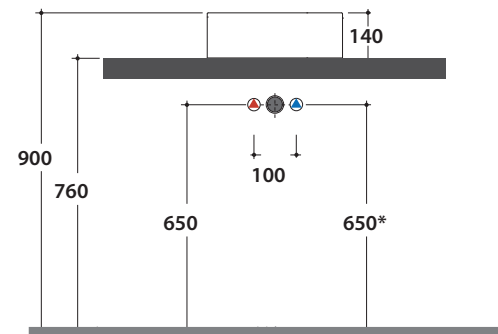

* Per rubinetto su piano / *For taps mounted on counter top*

Cod. **FI024BI**

Piletta a scarico libero con tappo in ceramica per lavabi senza troppo pieno. Peso 0,5 Kg
Valve drain with ceramic top for basins without overflow. Weight 0,5 Kg

Cod. **FI024CR**

Piletta cromata a scarico libero per lavabi senza troppo pieno. Peso 0,5 Kg
Chromed valve drain for basins without overflow. Weight 0,5 Kg