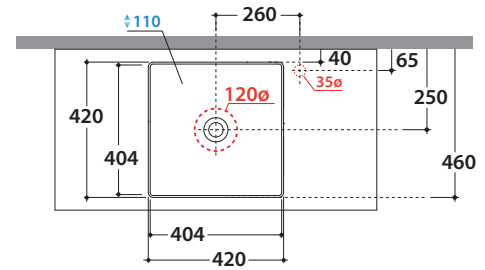

T-EDGE LAVABO B6Q42BI

CE EN 14688:2015

GLOBO

Lavabo abbinabile con Arredo Wood
It can be combined with Arredo Wood furniture

Bagni di Colore

GLOBOTHIN®

Le Pietre

Cod. **B6Q42BI**

Lavabo 42.42 h14 cm. Installazione da appoggio. Peso 12 Kg
Basin 42.42 h14 cm. Sit-on installation. Weight 12 Kg