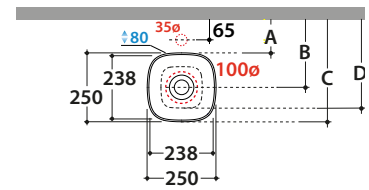

T-EDGE - Le Ciotole - B6Q25BI

CE EN 14688:2018

GLOBO

Inspired by **Life**

Cod. **B6Q25BI**

Basin 25.25 h10 cm. Sit-on installation. Weight 2,5 Kg

It can be combined with Arredo OPI furniture

BATAFORM®

Bagno di Colore

Le Pietre

CERASLIDE®

GLOBOTHIN®

	Wall mounted taps	Taps mounted on counter top
A:	130	105
B:	260	230
C:	380	355
D:	330	305

Cod. **FI024BI**

Valve drain with ceramic top for basins without overflow. Weight 0,5 Kg

[Clicca per visualizzare o scaricare](#)

DOP N° L001-01

GLOBOTHIN®

Un nuovo ed esclusivo impasto ceramico per portare a soli 6 mm di spessore i bordi dei lavabi, mantenendone inalterati la stabilità e le geometrie