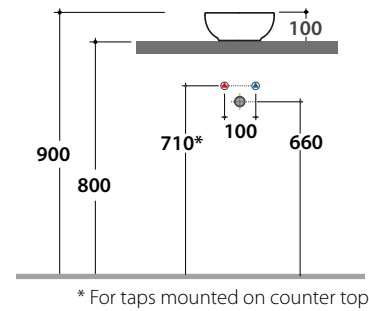

T-EDGE - Le Ciotole - B6Q25BI

CE EN 14688:2018

GLOBO

Inspired by **Life**

Cod. **B6Q25BI**

Basin 25.25 h10 cm. Sit-on installation. Weight 2,5 Kg

It can be combined with Arredo OPI furniture

BATAFORM®

Bagno di Colore

Le Pietre

CERASLIDE®

GLOBOTHIN®

	Wall mounted taps	Taps mounted on counter top
A:	130	105
B:	260	230
C:	380	355
D:	330	305

Cod. **FI024BI**

Valve drain with ceramic top for basins without overflow. Weight 0,5 Kg

[Clicca per visualizzare o scaricare](#)

DOP N° L001-01

GLOBOTHIN®

Un nuovo ed esclusivo impasto ceramico per portare a soli 6 mm di spessore i bordi dei lavabi, mantenendone inalterati la stabilità e le geometrie