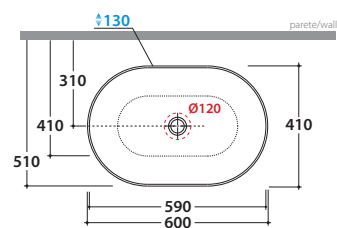

T-EDGE LAVABO B6O60.BI

GLOBO

Cod. **B6O60.BI**

Lavabo 60x41 cm. Senza foro troppo pieno. Installazione da appoggio. Peso 9 kg
Basin 60x41 cm. Without overflow. Sit-on installation. Weight 9 kg.