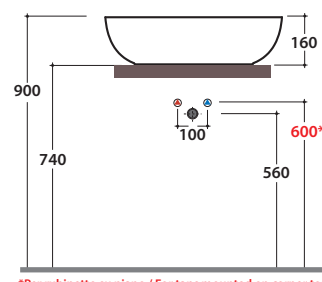

T-EDGE LAVABO B6O60.BI

GLOBO

Cod. **B6O60.BI**

Lavabo 60x41 cm. Senza foro troppo pieno. Installazione da appoggio. Peso 9 kg
Basin 60x41 cm. Without overflow. Sit-on installation. Weight 9 kg.