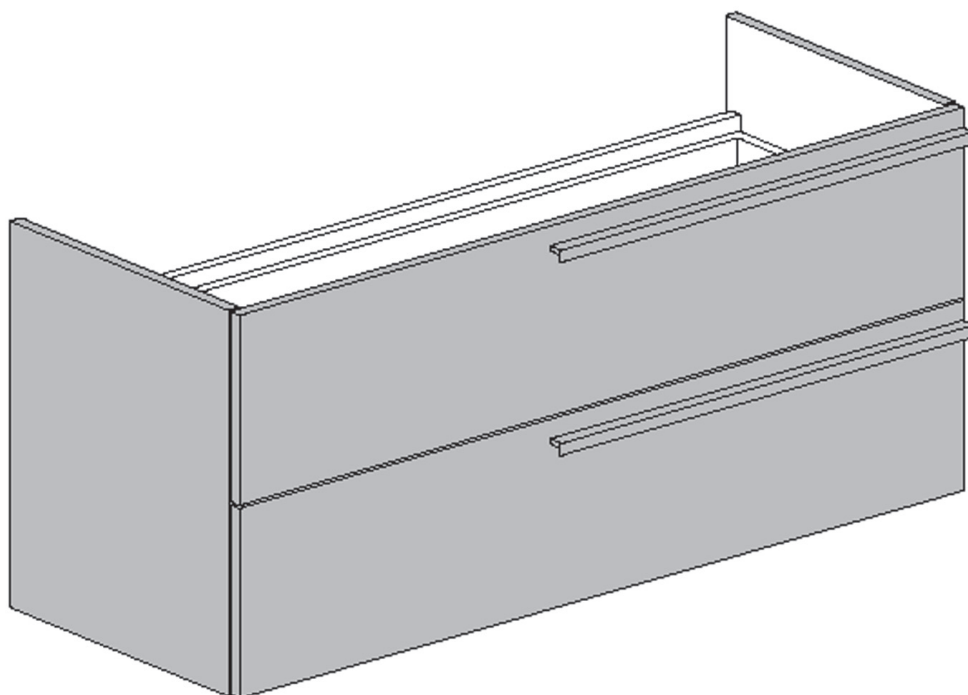

Matrix

Onderkast dubbel

Omschrijving: Wastafel onderkast met metalen lades en uitsparing t.b.v. sifon

Afmeting: 45dx52h cm

Afmeting	Kleur	Meubelwastafel	Artikelnummer
60	Mat		GBBB3548_M
60	Wood		GBBB3548_W
80	Mat		GBBB3549_M
80	Wood		GBBB3549_W
100	Mat		GBBB3559_M
100	Wood		GBBB3559_W
120	Mat		GBBB3563_M
120	Wood		GBBB3563_W
120	Mat	T.b.v. dubbele wastafel	GBBB3564_M
120	Wood	T.b.v. dubbele wastafel	GBBB3564_W