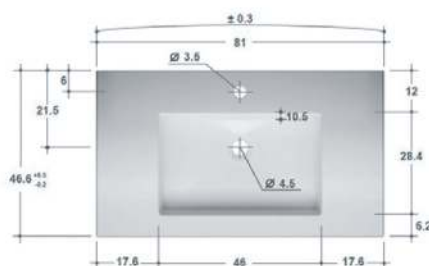

Opties grepen (links, rechts of midden te plaatsen d.m.v. voorbereide gaten)
Kleur van de greep aangeven op bestelling

Kleurmogelijkheden

Mat

017 ook in glans mogelijk

Keramische wastafels incl. kraangat

Type 1