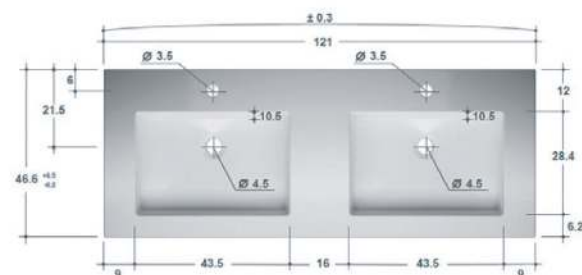

Opties grepen (links, rechts of midden te plaatsen d.m.v. voorbereide gaten)
Kleur van de greep aangeven op bestelling

Kleurmogelijkheden

Mat

017 ook in glans mogelijk

Keramische wastafels incl. kraangat

Type 1