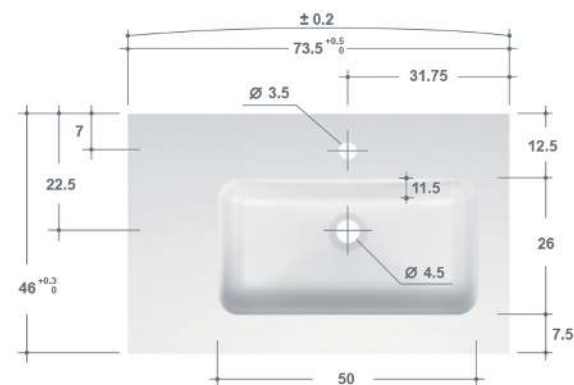

Kleurmogelijkheden

Mat

Wood

Tecnomat wastafels mat incl. kraangat

Meubels Underground worden exclusief handdoekdrager en plexiglas geleverd. Deze kunnen als optie toegevoegd worden met een meerprijs.