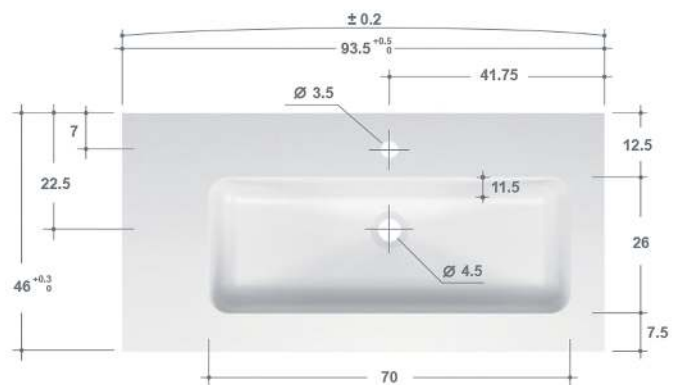

Kleurmogelijkheden

Mat

Wood

Tecnomat wastafels mat incl. kraangat

Meubels Underground worden exclusief handdoekdrager en plexiglas geleverd. Deze kunnen als optie toegevoegd worden met een meerprijs.