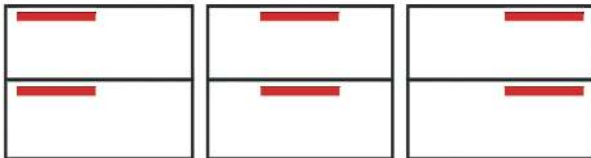

Opties grepen (links, rechts of midden aangeven op bestelling)

Standaard greep wit of chroom
Lak kleuren greep te bestellen tegen
meerprijs van €34,- per stuk

Kleurmogelijkheden

Mat

Wood

Keramische wastafels incl. kraangat