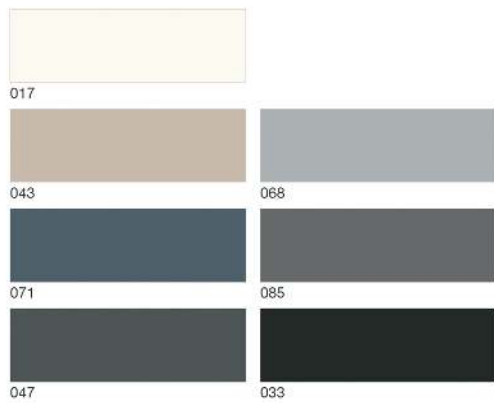

Opties grepen/G68 - greep wit, bruin of zwart - aangeven op bestelling

Kleurmogelijkheden

Mat

Wood

Keramische wastafels incl. kraangat (mat zwart, mat wit of glans wit)