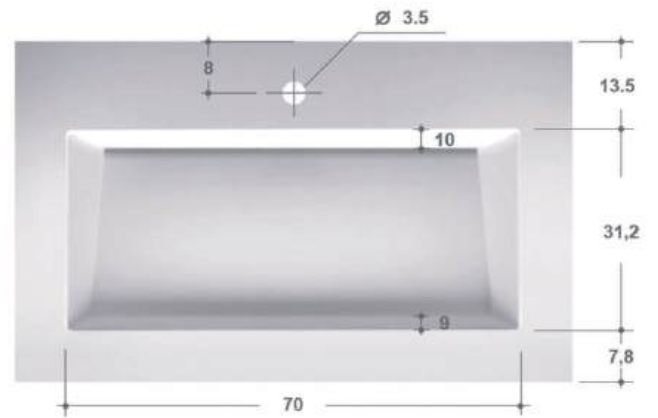

GBLB455_121 - Mat wit - Solid surface