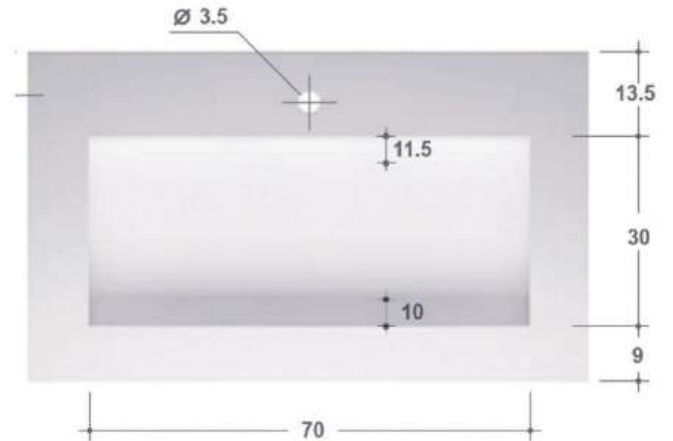

GBVA014 - Mat zwart - Fenix