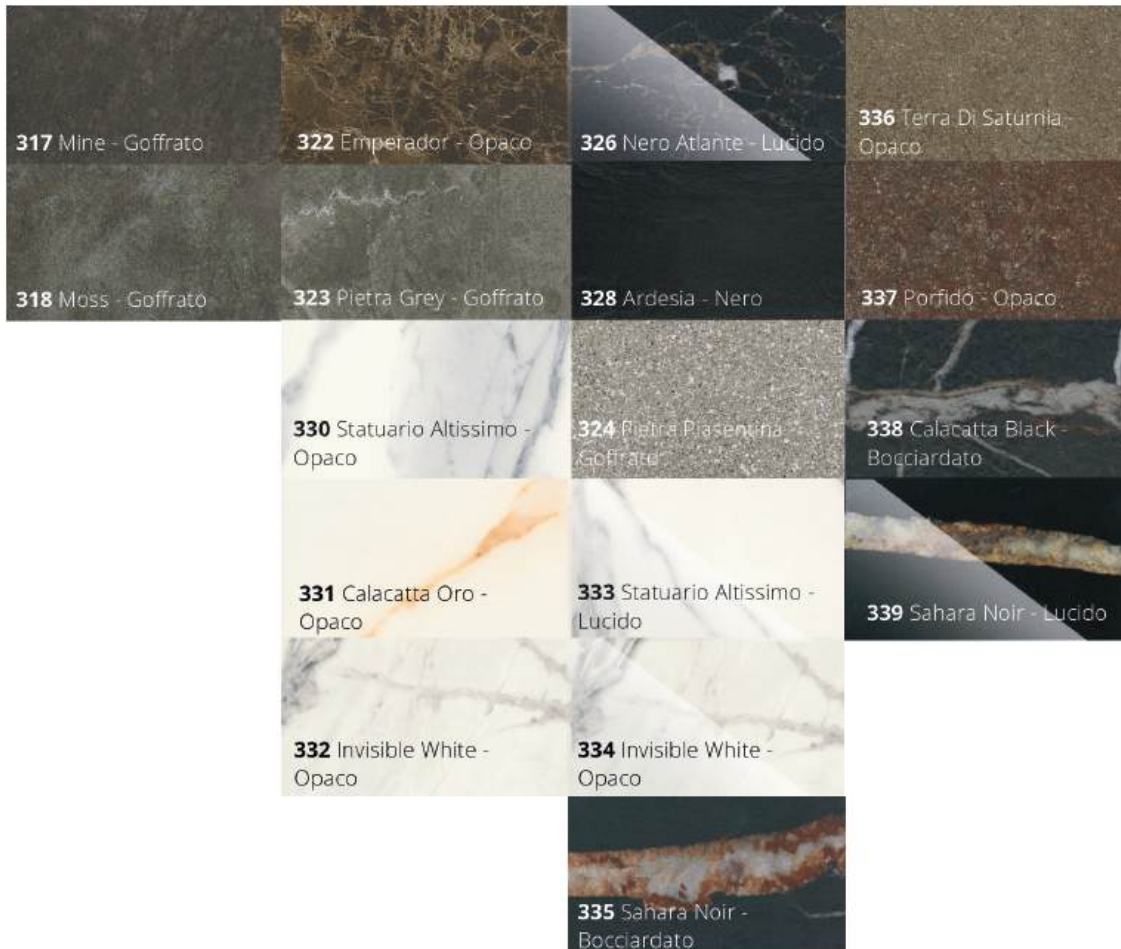

Tecnogres keuzeopties

Kleurgroepen

1

2

3

4