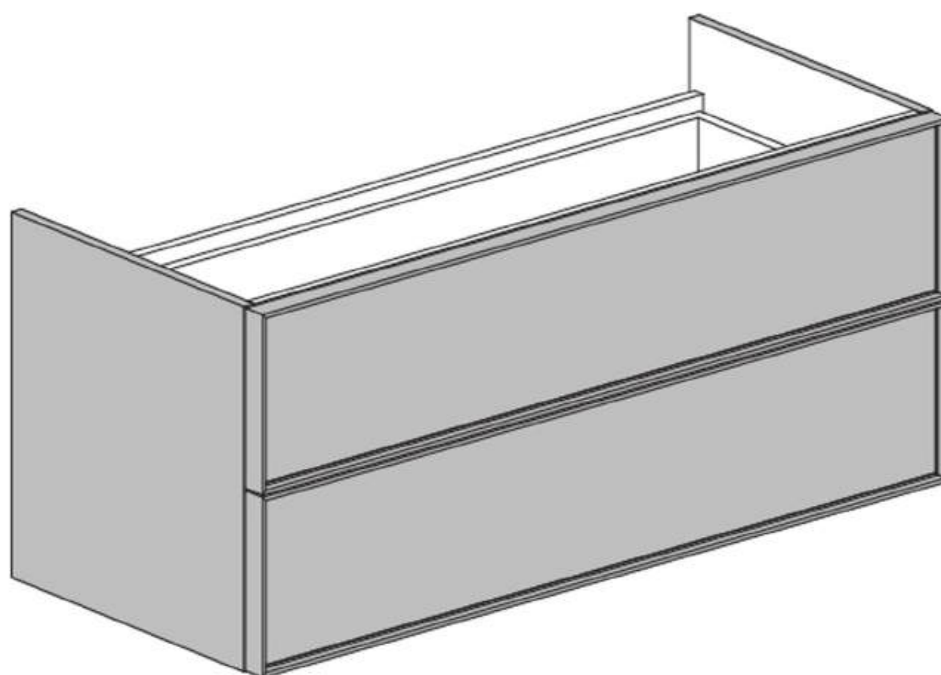

Class

Samen te stellen
t/m 220 cm

Maatwerk mogelijk

Onderkast zonder sifon uitsparing

Omschrijving: Onderkast, geïntegreerde greep in zwart frame, 2 metalen lades

Afmeting: 52x52h cm

Afmeting	Kleur	Artikelnummer
60	Mat	GBBA2134_M
60	Glans	GBBA2134_B
60	Wood	GBBA2134_W
80	Mat	GBBA2135_M
80	Glans	GBBA2135_B
80	Wood	GBBA2135_W
100	Mat	GBBA2136_M
100	Glans	GBBA2136_B
100	Wood	GBBA2136_W
120	Mat	GBBA2137_M
120	Glans	GBBA2137_B
120	Wood	GBBA2137_W