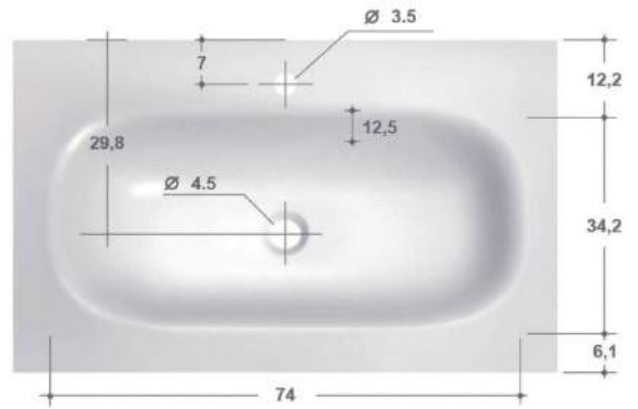

GBLB178_121 - Mat wit - Solid surface
GBLB178_9003 - Glans wit - Mineral stone