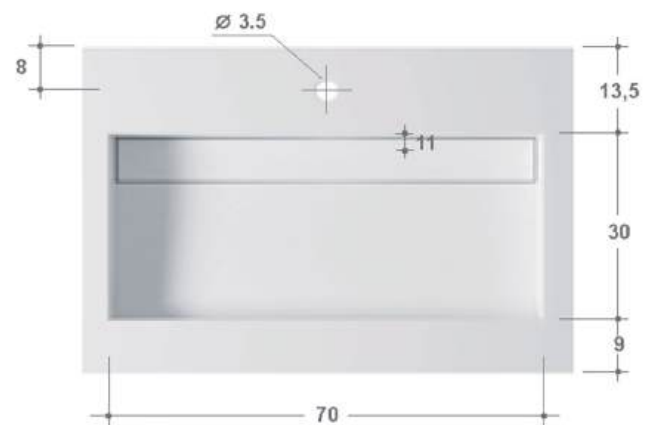

Meubelwastafels 52

Afmeting blad	Meubelwastafel	Wastafel opties	Artikelnummer	Aantal
160 cm	Enkel 50 cm	Links / rechts	GBLB440_9003 GBTB00D1_9003	1x 161x
160 cm	Dubbel 50 cm		GBLB440_9003 GBTB00D1_9003	2x 161x
160 cm	Enkel 60 cm	Links / rechts	GBLB441_9003 GBTB00D1_9003	1x 161x
160 cm	Dubbel 60 cm		GBLB441_9003 GBTB00D1_9003	2x 161x
180 cm	Enkel 50 cm	Links / rechts	GBLB440_9003 GBTB00D1_9003	1x 181x
180 cm	Dubbel 50 cm		GBLB440_9003 GBTB00D1_9003	2x 181x
180 cm	Enkel 60 cm	Links / rechts	GBLB441_9003 GBTB00D1_9003	1x 181x
180 cm	Dubbel 60 cm		GBLB441_9003 GBTB00D1_9003	2x 181x
200 cm	Enkel 50 cm	Links / rechts	GBLB440_9003 GBTB00D1_9003	1x 201x
200 cm	Dubbel 50 cm		GBLB440_9003 GBTB00D1_9003	2x 201x
200 cm	Enkel 60 cm	Links / rechts	GBLB441_9003 GBTB00D1_9003	1x 201x
200 cm	Dubbel 60 cm		GBLB441_9003 GBTB00D1_9003	2x 201x
200 cm	Enkel 80 cm	Links / rechts	GBLB443_9003 GBTB00D1_9003	1x 201x
200 cm	Dubbel 80 cm		GBLB443_9003 GBTB00D1_9003	2x 201x

3

4

Meubelwastafels 52

LV890 - Tecnogres

LV891 - Tecnogres

Meubelwastafels 52

**Maatwerk mogelijk
t/m 220 cm**

Kraangat optioneel