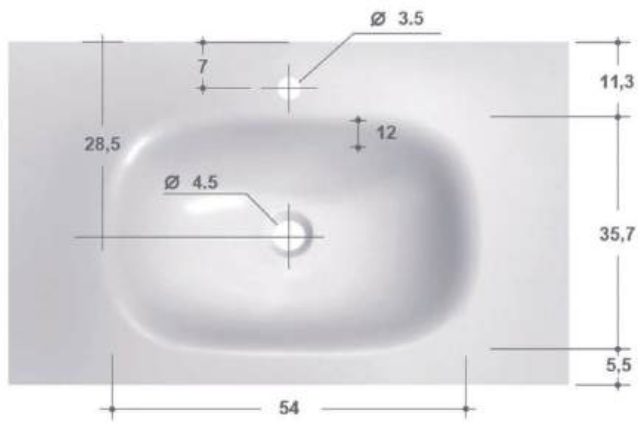

GBLB175_121 - Mat wit - Solid surface
GBLB175_9003 - Glans wit - Mineral stone