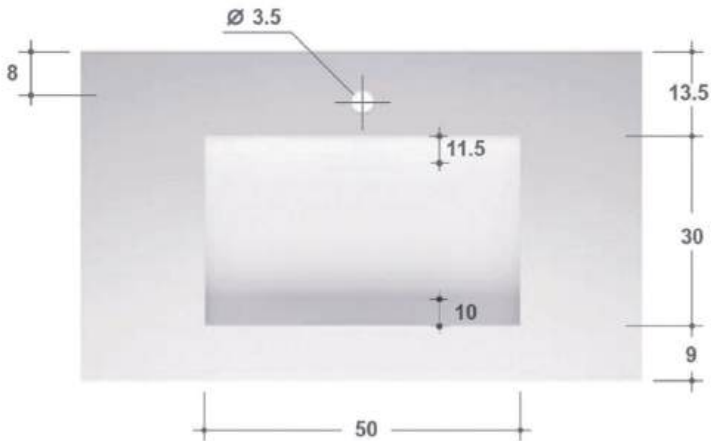

GBVA013 - Mat zwart - Fenix