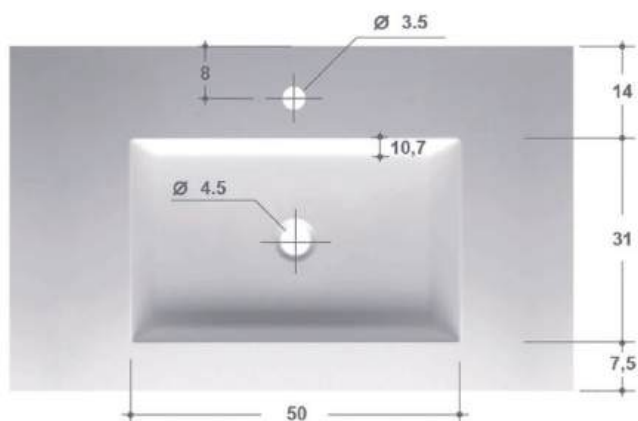

GBLB440_121 - Mat wit - Solid surface
GBLB440_9003 - Glans wit - Mineral stone