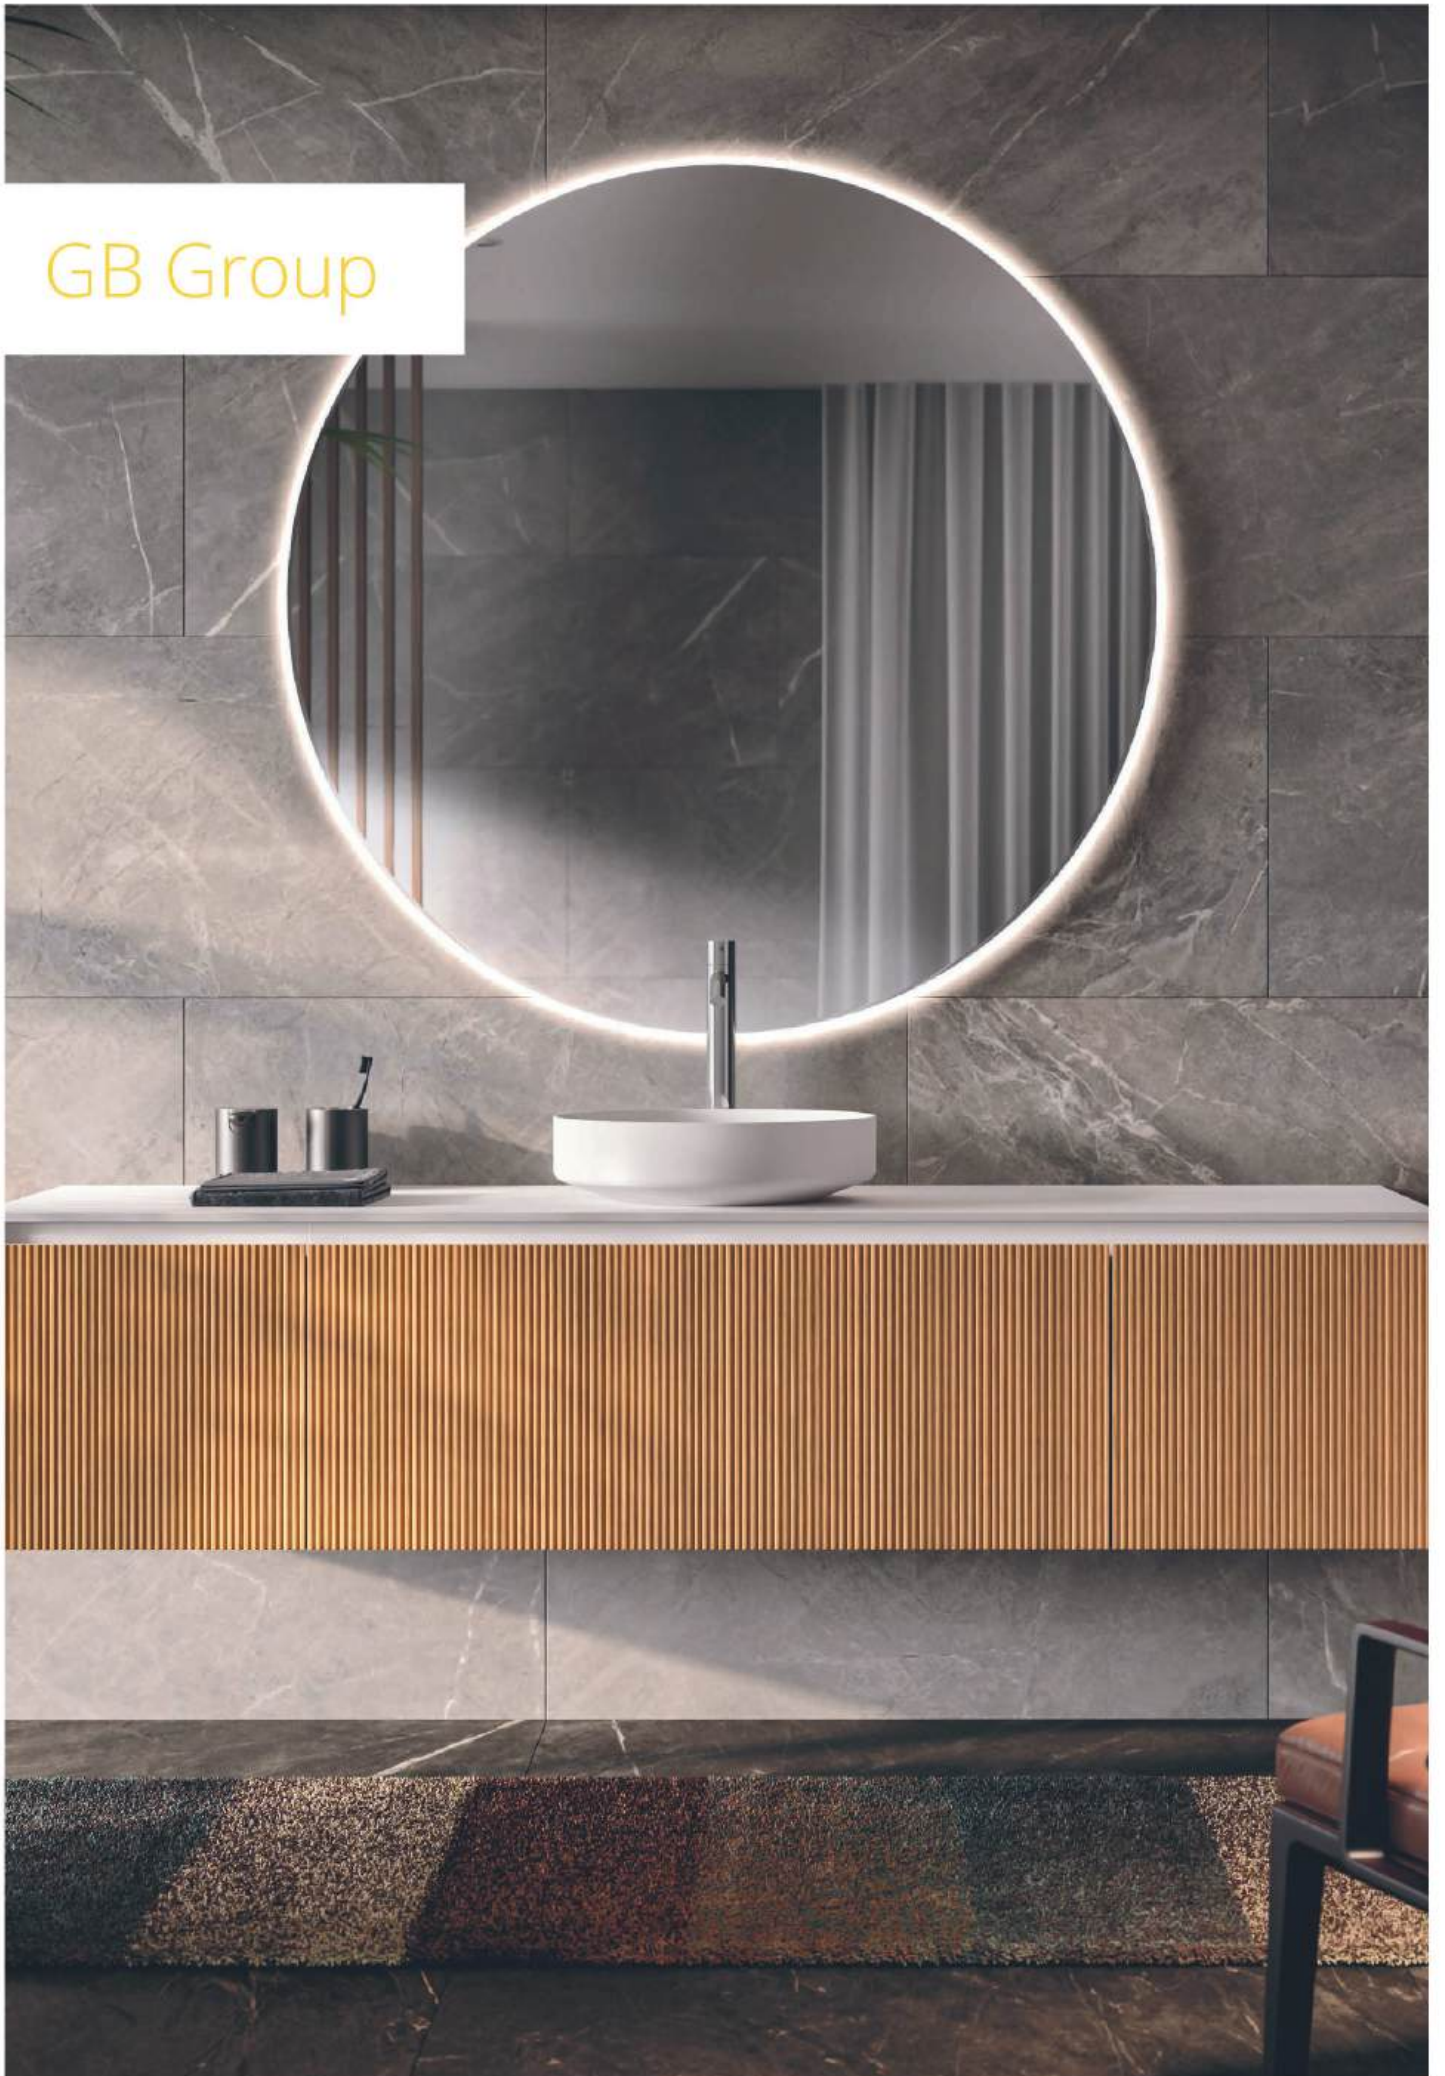

GB Group

'Een uniek badkamermeubel op maat dat geheel naar eigen smaak samen te stellen is? Dat kan bij GB Group.'

Een uniek badkamermeubel op maat dat geheel naar eigen smaak samen te stellen is? Met de meubelen van GB Group kunnen we veel wensen realiseren. Het Italiaanse bedrijf staat bekend om zijn handwerkproductie, hoogwaardige kwaliteit en moderne stijl.