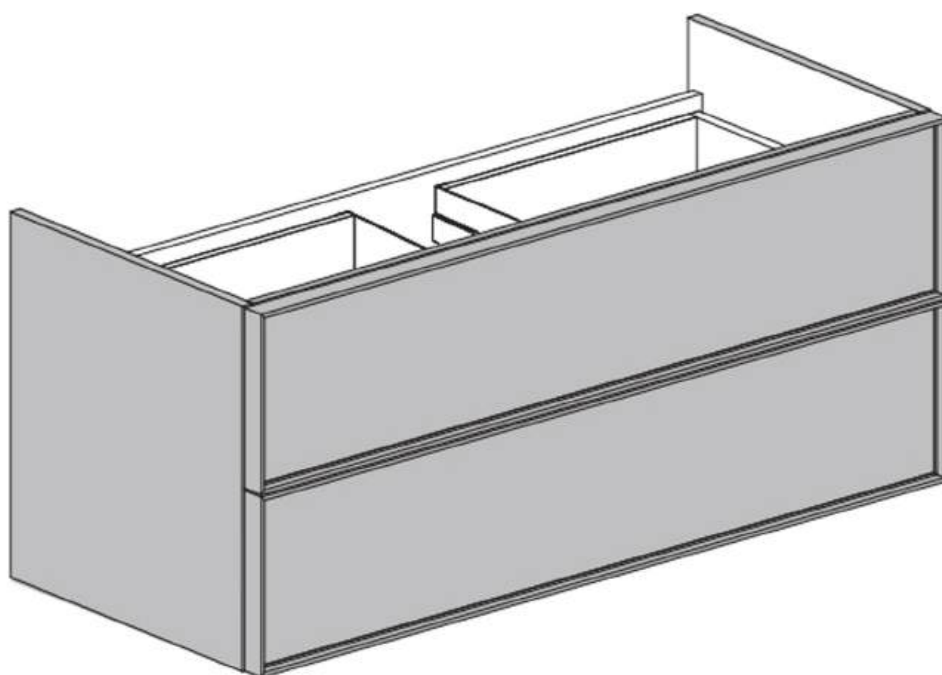

**Samen te stellen
t/m 220 cm**

Maatwerk mogelijk

Onderkast zonder sifon uitsparing

Omschrijving: Onderkast, geïntegreerde greep in zwart frame, 1 metalen lade

Afmeting: 52dx40h cm

Afmeting	Kleur	Artikelnummer zonder binnenlade	Artikelnummer met binnenlade
60	Mat	GBBB2257_M	GBBA1319_M
60	Glans	GBBB2257_B	GBBA1319_B
60	Wood	GBBB2257_W	GBBA1319_W
80	Mat	GBBB2258_M	GBBA1320_M
80	Glans	GBBB2258_B	GBBA1320_B
80	Wood	GBBB2258_W	GBBA1320_W
100	Mat	GBBB2259_M	GBBA1321_M
100	Glans	GBBB2259_B	GBBA1321_B
100	Wood	GBBB2259_W	GBBA1321_W
120	Mat	GBBB2260_M	GBBA1322_M
120	Glans	GBBB2260_B	GBBA1322_B
120	Wood	GBBB2260_W	GBBA1322_W

Samen te stellen
t/m 220 cm

Maatwerk mogelijk

Onderkast met sifon uitsparing

Omschrijving: Wastafel onderkast, geïntegreerde greep in zwart frame, 2 metalen lades en **uitsparing t.b.v. sifon**

Afmeting: 52x52h cm