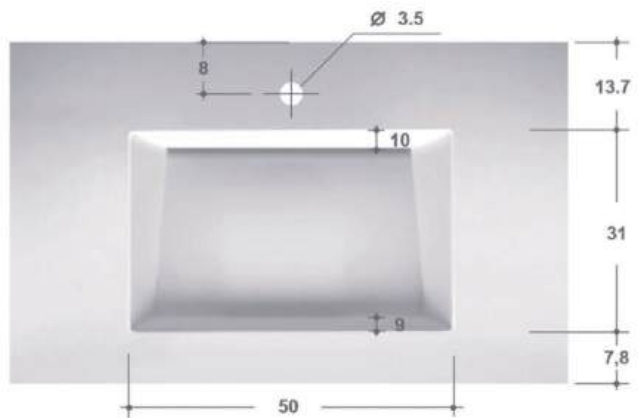

GBLB453_121 - Mat wit - Solid surface