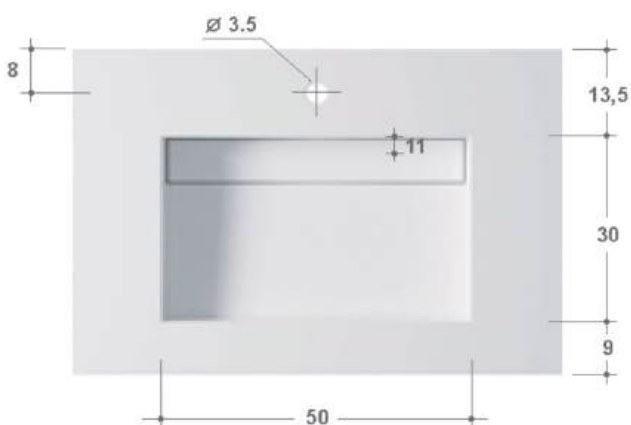

Meubelwastafels 52

LV890 - Tecnogres