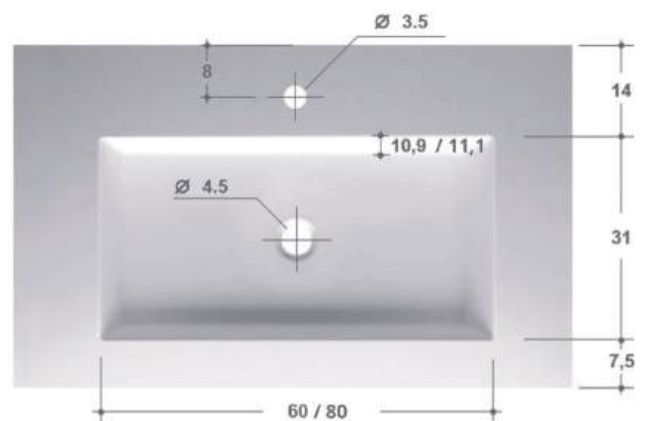

GBLB441_121 - Mat wit - Solid surface
GBLB441_9003 - Glans wit - Mineral stone
GBLB443_121 - Mat wit - Solid surface
GBLB443_9003 - Glans wit - Mineral stone