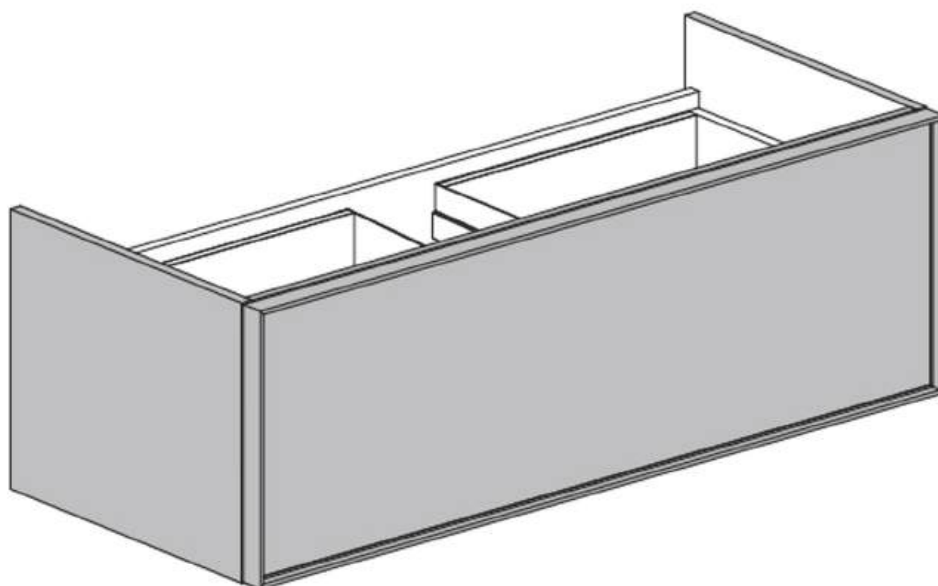

Samen te stellen
t/m 220 cm

Maatwerk mogelijk

Onderkast met sifon uitsparing

Omschrijving: Wastafel onderkast, geïntegreerde greep in zwart frame, 1 metalen lade en **uitsparing t.b.v. sifon**

Afmeting: 52dx40h cm