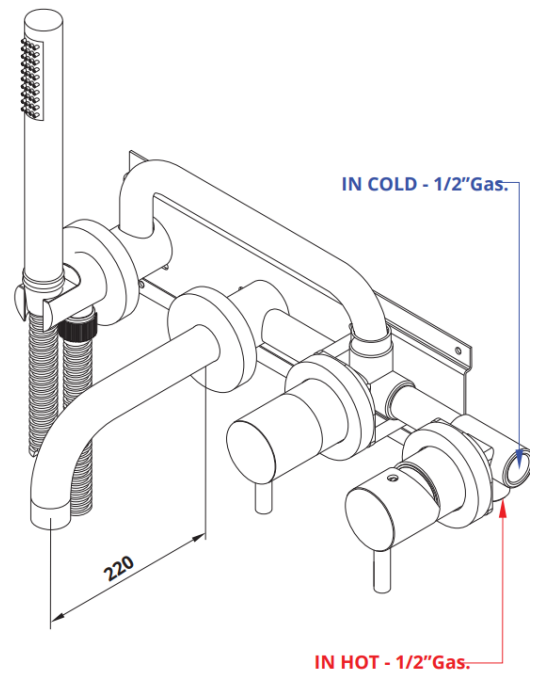

SQ302..

PRODUCTKENMERKEN

Inbouw wand badmengkraan 22cm uitloop incl. handdoucheset en 2-weg omstel met installatiebrug

Bestaat uit BO09690VA (inbouwdeel) + SQ302..EU (afbouwdeel)

Oud artikelnummer: BO32550..2ADPRLV

Artikelnummer	Kleur
SQ302CR	Chroom
SQ302NS	Geborsteld nikkel
SQ302NE	Mat zwart
SQ302K1	Kleurgroep 1
SQ302K2	Kleurgroep 2
SQ302K3	Kleurgroep 3

SQ302..

PRODUCTKENMERKEN

Inbouw wand badmengkraan 22cm uitloop incl. handdoucheset en 2-weg omstel met installatiebrug

Bestaat uit BO09690VA (inbouwdeel) + SQ302..EU (afbouwdeel)

Oud artikelnummer: BO32550..2ADPRLV

Artikelnummer	Kleur
SQ302CR	Chroom
SQ302NS	Geborsteld nikkel
SQ302NE	Mat zwart
SQ302K1	Kleurgroep 1
SQ302K2	Kleurgroep 2
SQ302K3	Kleurgroep 3