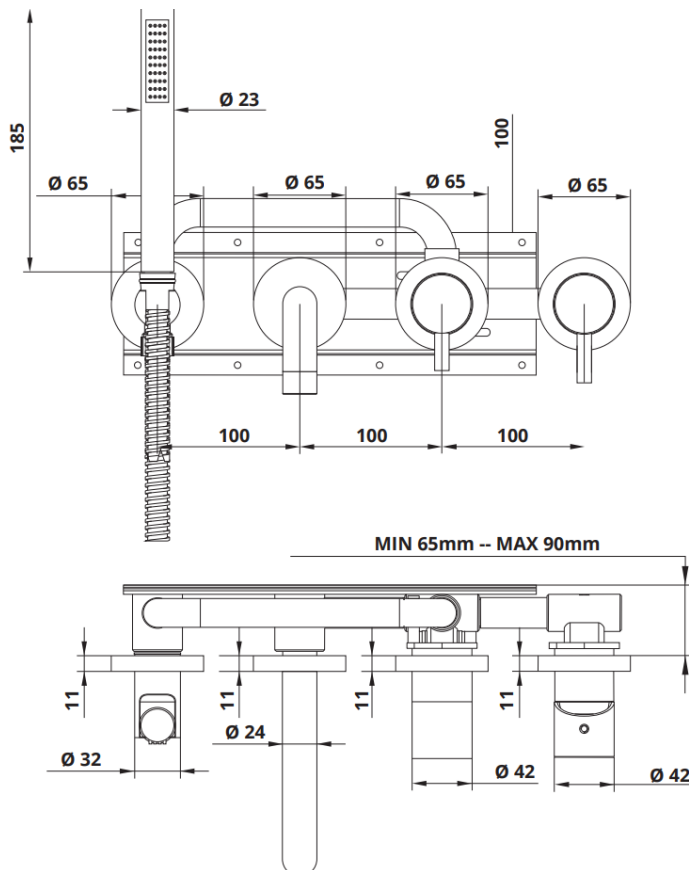

SQ302..

PRODUCTKENMERKEN

Inbouw wand badmengkraan 22cm uitloop incl. handdoucheset en 2-weg omstel met installatiebrug

Bestaat uit BO09690VA (inbouwdeel) + SQ302..EU (afbouwdeel)

Oud artikelnummer: BO32550..2ADPRLV

Artikelnummer	Kleur
SQ302CR	Chroom
SQ302NS	Geborsteld nikkel
SQ302NE	Mat zwart
SQ302K1	Kleurgroep 1
SQ302K2	Kleurgroep 2
SQ302K3	Kleurgroep 3

SQ302..

PRODUCTKENMERKEN

Inbouw wand badmengkraan 22cm uitloop incl. handdoucheset en 2-weg omstel met installatiebrug