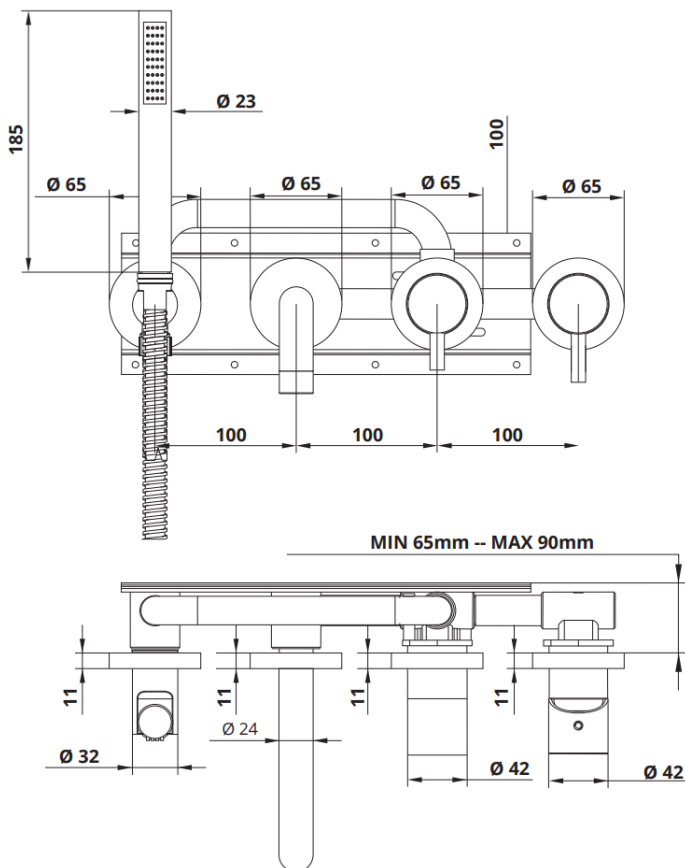

SQ301..

PRODUCTKENMERKEN

Inbouw wand badmengkraan 16cm uitloop incl. handdouche set en 2-weg omstel met installatiebrug.

Bestaat uit BO09690VA (inbouwdeel) + SQ301..EU (afbouwdeel)

Oud artikelnummer: BO32550..1ADPRLV

Artikelnummer	Kleur
SQ301CR	Chroom
SQ301NS	Geborsteld nikkel
SQ301NE	Mat zwart
SQ301K1	Kleurgroep 1
SQ301K2	Kleurgroep 2
SQ301K3	Kleurgroep 3