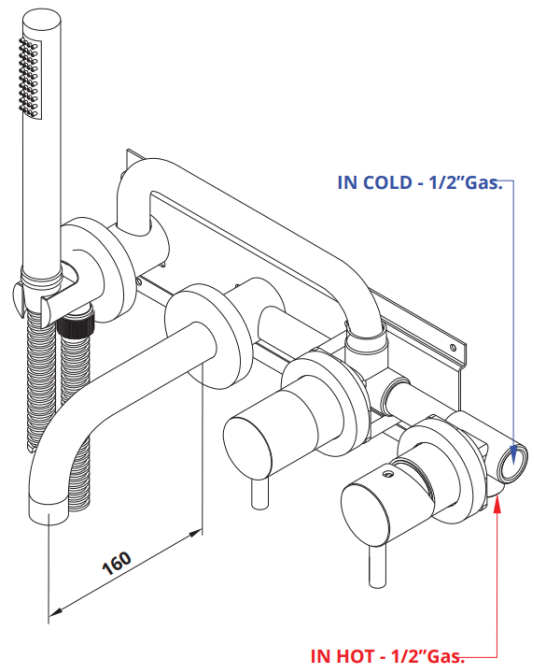

SQ301..

PRODUCTKENMERKEN

Inbouw wand badmengkraan 16cm uitloop incl. handdouche set en 2-weg omstel met installatiebrug.

Bestaat uit BO09690VA (inbouwdeel) + SQ301..EU (afbouwdeel)

Oud artikelnummer: BO32550..1ADPRLV

Artikelnummer	Kleur
SQ301CR	Chroom
SQ301NS	Geborsteld nikkel
SQ301NE	Mat zwart
SQ301K1	Kleurgroep 1
SQ301K2	Kleurgroep 2
SQ301K3	Kleurgroep 3