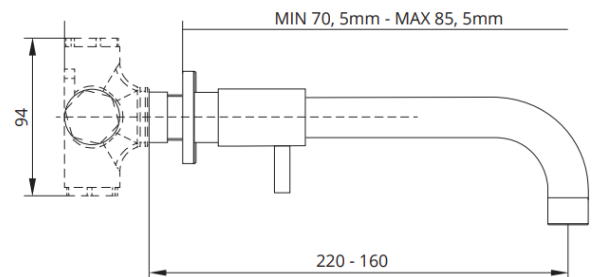

SQ204..

PRODUCTKENMERKEN

Inbouw wand wastafelmengkraan 22cm uitloop met installatiebrug
 Bestaat uit BO09726AT (inbouwdeel) + SQ204..EU (afbouwdeel)
 Oud artikelnummer: BO40538..2A0LLV

Artikelnummer	Kleur
SQ204CR	Chroom
SQ204NS	Geborsteld nikkel
SQ204NE	Mat zwart
SQ204K1	Kleurgroep 1
SQ204K2	Kleurgroep 2
SQ204K3	Kleurgroep 3