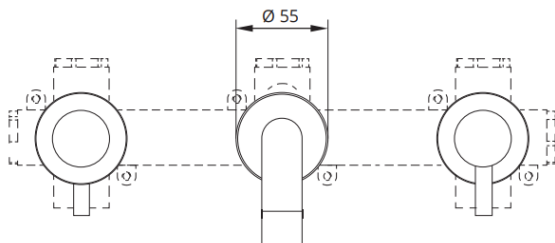

SQ204..

PRODUCTKENMERKEN

Inbouw wand wastafelmengkraan 22cm uitloop met installatiebrug
 Bestaat uit BO09726AT (inbouwdeel) + SQ204..EU (afbouwdeel)
 Oud artikelnummer: BO40538..2A0LLV

Artikelnummer	Kleur
SQ204CR	Chroom
SQ204NS	Geborsteld nikkel
SQ204NE	Mat zwart
SQ204K1	Kleurgroep 1
SQ204K2	Kleurgroep 2
SQ204K3	Kleurgroep 3