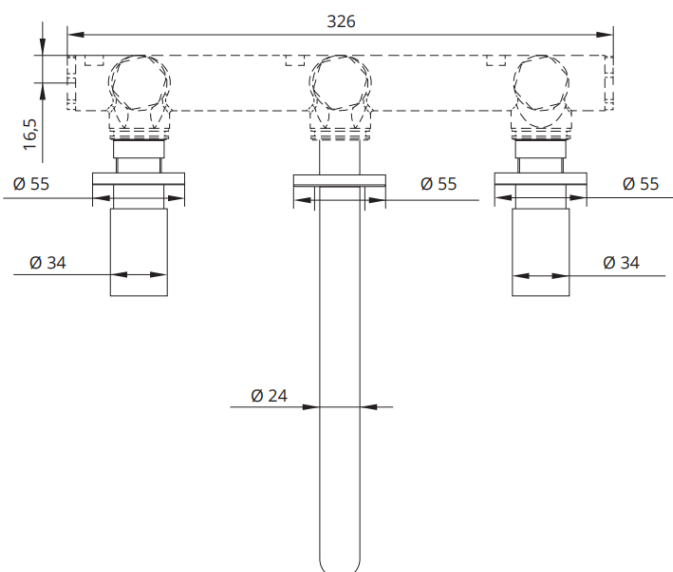

SQ204..

PRODUCTKENMERKEN

Inbouw wand wastafelmengkraan 22cm uitloop met installatiebrug
 Bestaat uit BO09726AT (inbouwdeel) + SQ204..EU (afbouwdeel)
 Oud artikelnummer: BO40538..2A0LLV

Artikelnummer	Kleur
SQ204CR	Chroom
SQ204NS	Geborsteld nikkel
SQ204NE	Mat zwart
SQ204K1	Kleurgroep 1
SQ204K2	Kleurgroep 2
SQ204K3	Kleurgroep 3