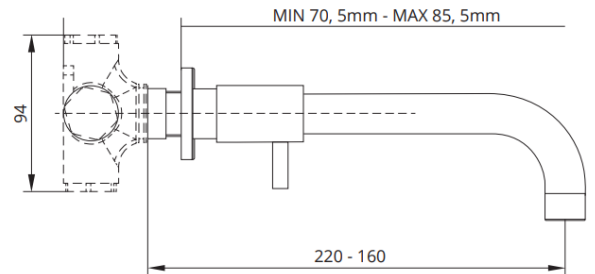

SQ203..

PRODUCTKENMERKEN

Inbouw wand wastafelmengkraan 16cm uitloop met installatiebrug
 Bestaat uit BO09726AT (inbouwdeel) + SQ203..EU (afbouwdeel)
 Oud artikelnummer: BO40538..1A0LLV

Artikelnummer	Kleur
SQ203CR	Chroom
SQ203NS	Geborsteld nikkel
SQ203NE	Mat zwart
SQ203K1	Kleurgroep 1
SQ203K2	Kleurgroep 2
SQ203K3	Kleurgroep 3