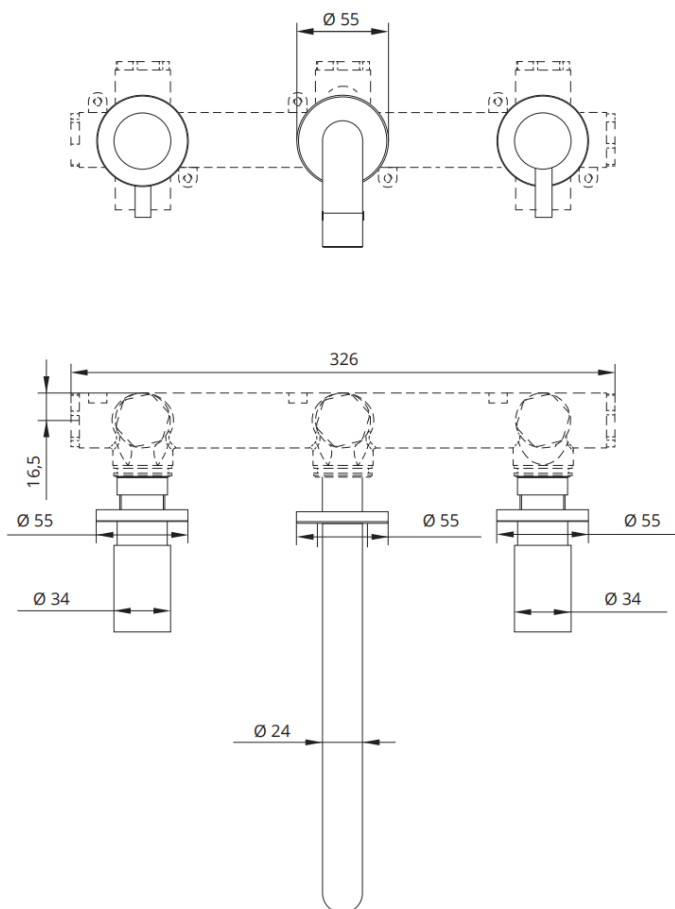

SQ203..

PRODUCTKENMERKEN

Inbouw wand wastafelmengkraan 16cm uitloop met installatiebrug
 Bestaat uit BO09726AT (inbouwdeel) + SQ203..EU (afbouwdeel)
 Oud artikelnummer: BO40538..1A0LLV

Artikelnummer	Kleur
SQ203CR	Chroom
SQ203NS	Geborsteld nikkel
SQ203NE	Mat zwart
SQ203K1	Kleurgroep 1
SQ203K2	Kleurgroep 2
SQ203K3	Kleurgroep 3