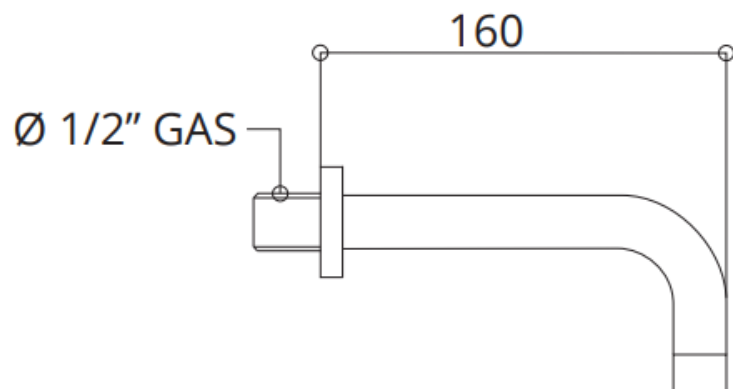

SQ201..

PRODUCTKENMERKEN

Inbouw wand wastafelmengkraan 16cm uitloop met installatiebrug.
Bestaat uit BO09690BP (inbouwdeel) + SQ201..EU (afbouwdeel)
Oud artikelnummer: BO32538..1APRBPLV

Artikelnummer	Kleur
SQ201CR	Chroom
SQ201NS	Geborsteld nikkel
SQ201NE	Mat zwart
SQ201K1	Kleurgroep 1
SQ201K2	Kleurgroep 2
SQ201K3	Kleurgroep 3

Inbouw wand wastafelmengkraan 16cm uitloop met installatiebrug.
 Bestaat uit BO09690BP (inbouwdeel) + SQ201..EU (afbouwdeel)
 Oud artikelnummer: BO32538..1APRBPLV

Artikelnummer	Kleur
SQ201CR	Chroom
SQ201NS	Geborsteld nikkel
SQ201NE	Mat zwart
SQ201K1	Kleurgroep 1
SQ201K2	Kleurgroep 2
SQ201K3	Kleurgroep 3