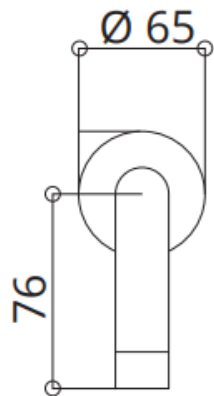

SQ201..

PRODUCTKENMERKEN

Inbouw wand wastafelmengkraan 16cm uitloop met installatiebrug.
Bestaat uit BO09690BP (inbouwdeel) + SQ201..EU (afbouwdeel)
Oud artikelnummer: BO32538..1APRBPLV

Artikelnummer	Kleur
SQ201CR	Chroom
SQ201NS	Geborsteld nikkel
SQ201NE	Mat zwart
SQ201K1	Kleurgroep 1
SQ201K2	Kleurgroep 2
SQ201K3	Kleurgroep 3

Inbouw wand wastafelmengkraan 16cm uitloop met installatiebrug.
 Bestaat uit BO09690BP (inbouwdeel) + SQ201..EU (afbouwdeel)
 Oud artikelnummer: BO32538..1APRBPLV

Artikelnummer	Kleur
SQ201CR	Chroom
SQ201NS	Geborsteld nikkel
SQ201NE	Mat zwart
SQ201K1	Kleurgroep 1
SQ201K2	Kleurgroep 2
SQ201K3	Kleurgroep 3